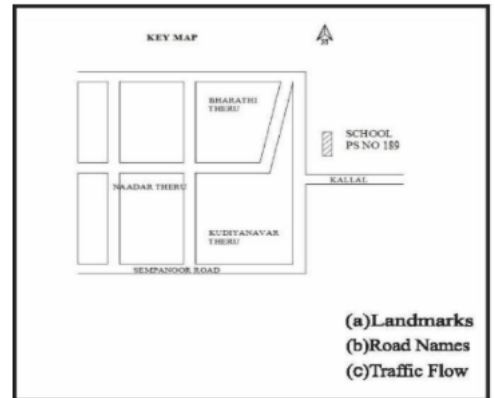

Key MAP View