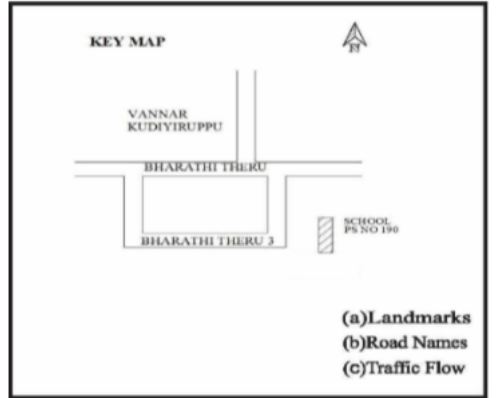

Cad View

Key MAP View