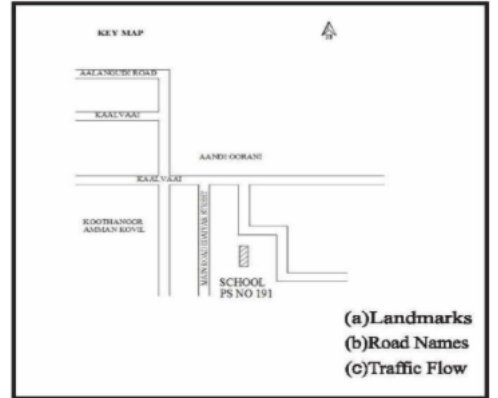

Cad View

Key MAP View