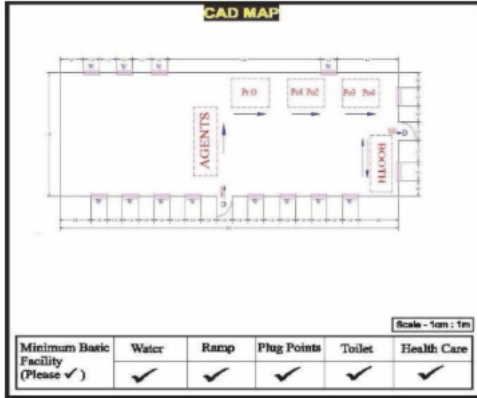

Cad View

Key MAP View