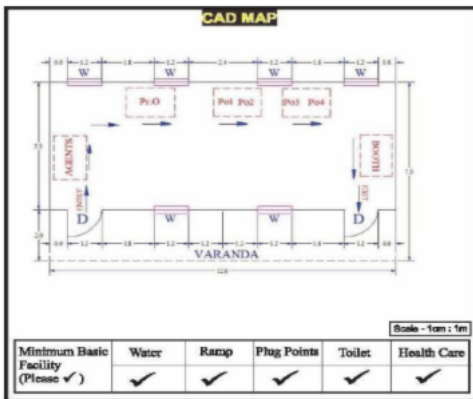

Cad View

Key MAP View