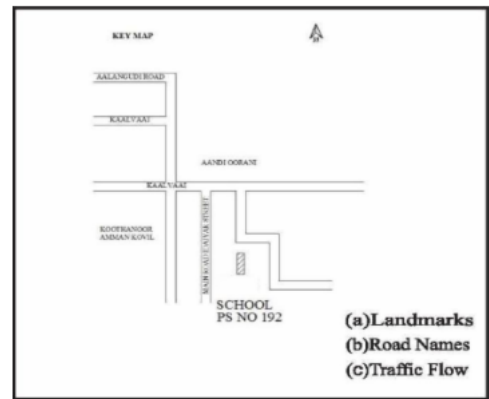

Cad View

Key MAP View