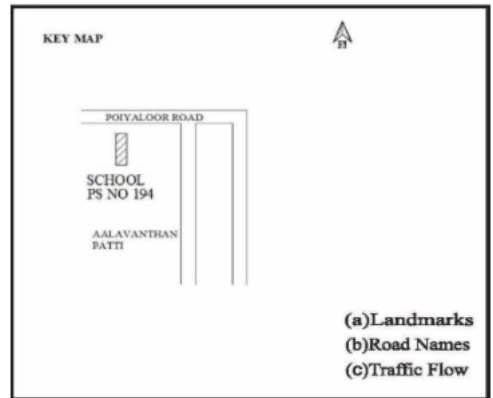

Key MAP View