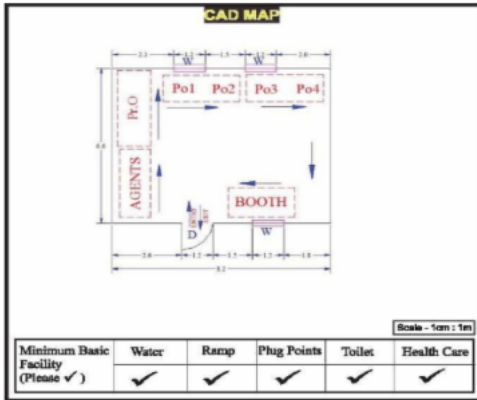

கையொப்பம்

Nazri Naksha

Google Map View

Polling Station Building Front View

Polling Station Front View

Cad View

Key MAP View

| | | | | | |
|---|------------|---|------------|---|------------|
| <p>1</p> <p>பெயர் : பந்தரன் தந்தை பெயர்: வரதராஜலு வீட்டு எண் : 1 வயது : 61 பாலினம் : ஆண்</p> <p>Photo is available</p> | AXA0112748 | <p>2</p> <p>பெயர் : பிருந்தா கணவர் பெயர்: பந்தரன் வீட்டு எண் : 1 வயது : 53 பாலினம் : பெண்</p> <p>Photo is available</p> | AXA0112730 | <p>3</p> <p>பெயர் : ஜெயந்தி கணவர் பெயர்: பாண்டி வீட்டு எண் : 1 வயது : 48 பாலினம் : பெண்</p> <p>Photo is available</p> | AXA0749341 |
| <p>4</p> <p>பெயர் : நல்லாண்டவர் தந்தை பெயர்: வெள்ளைச்சாமி வீட்டு எண் : 1 வயது : 46 பாலினம் : ஆண்</p> <p>Photo is available</p> | AXA0749218 | <p>5</p> <p>பெயர் : ஜான்சிராணி கணவர் பெயர்: இராஜேந்திரன் வீட்டு எண் : 1 வயது : 45 பாலினம் : பெண்</p> <p>Photo is available</p> | AXA0390914 | <p>6</p> <p>பெயர் : பரமேஸ்வரி கணவர் பெயர்: செல்வராஜ் வீட்டு எண் : 1 வயது : 42 பாலினம் : பெண்</p> <p>Photo is available</p> | AXA1185362 |
| <p>7</p> <p>பெயர் : மீனாட்சி கணவர் பெயர்: பெஅசோகராஜ் --- வீட்டு எண் : 1 வயது : 42 பாலினம் : பெண்</p> <p>Photo is available</p> | AXA0278515 | <p>8</p> <p>பெயர் : அழகு கணவர் பெயர்: சேவுகமூர்த்தி வீட்டு எண் : 1 வயது : 36 பாலினம் : பெண்</p> <p>Photo is available</p> | AXA1185370 | <p>9</p> <p>பெயர் : மீனாட்சி தந்தை பெயர்: மீனாட்சிசுந்தரம் வீட்டு எண் : 1 வயது : 32 பாலினம் : பெண்</p> <p>Photo is available</p> | AXA0749291 |
| <p>10</p> <p>பெயர் : வெள்ளைச்சாமி தந்தை பெயர்: ஆறுமுகம் வீட்டு எண் : 1 வயது : 29 பாலினம் : ஆண்</p> <p>Photo is available</p> | AXA1185289 | <p>11</p> <p>பெயர் : கார்த்திக் தந்தை பெயர்: செல்வம் வீட்டு எண் : 1 வயது : 29 பாலினம் : ஆண்</p> <p>Photo is available</p> | AXA1109644 | <p>12</p> <p>பெயர் : அருண்குமார் தந்தை பெயர்: சேவுக பெருமாள் வீட்டு எண் : 1 வயது : 28 பாலினம் : ஆண்</p> <p>Photo is available</p> | AXA1311976 |
| <p>13</p> <p>பெயர் : பிரியதர்ஷினி தந்தை பெயர்: வேலு வீட்டு எண் : 1 வயது : 28 பாலினம் : பெண்</p> <p>Photo is available</p> | AXA1354851 | <p>14</p> <p>பெயர் : சுவாதி தந்தை பெயர்: மச்சகாளை வீட்டு எண் : 1 வயது : 27 பாலினம் : பெண்</p> <p>Photo is available</p> | AXA1361047 | <p>15</p> <p>பெயர் : அனுசுயா கணவர் பெயர்: வினோத் பாண்டி வீட்டு எண் : 1 வயது : 19 பாலினம் : பெண்</p> <p>Photo is available</p> | AXA2738805 |
| <p>16</p> <p>பெயர் : தேவிகா கணவர் பெயர்: சுப்பிரமணியன் வீட்டு எண் : 1-1 வயது : 41 பாலினம் : பெண்</p> <p>Photo is available</p> | MDF3557139 | <p>17</p> <p>பெயர் : கணேஷ்பாபு தந்தை பெயர்: செல்வராஜ் வீட்டு எண் : 1-1 வயது : 28 பாலினம் : ஆண்</p> <p>Photo is available</p> | AXA1248541 | <p>18</p> <p>பெயர் : காளிராஜன் தந்தை பெயர்: வெள்ளைக்கண்ணு வீட்டு எண் : 1-2A வயது : 37 பாலினம் : ஆண்</p> <p>Photo is available</p> | MDF3892650 |
| <p>19</p> <p>பெயர் : அழகம்மாள் கணவர் பெயர்: பரமனந்தம் வீட்டு எண் : 1-3 வயது : 62 பாலினம் : பெண்</p> <p>Photo is available</p> | AXA1589639 | <p>20</p> <p>பெயர் : சித்ரா கணவர் பெயர்: ராஜா வீட்டு எண் : 1-3 வயது : 43 பாலினம் : பெண்</p> <p>Photo is available</p> | MDF3557147 | <p>21</p> <p>பெயர் : ரேவதி கணவர் பெயர்: கல்யாணசுந்தரம் வீட்டு எண் : 1-3 வயது : 39 பாலினம் : பெண்</p> <p>Photo is available</p> | AXA0749002 |
| <p>22</p> <p>பெயர் : கமலிபிரபா தந்தை பெயர்: சுப்பிரமணியன் வீட்டு எண் : 1/3 வயது : 19 பாலினம் : பெண்</p> <p>Photo is available</p> | AXA2732261 | <p>23</p> <p>பெயர் : லெட்சுமி கணவர் பெயர்: நாராயணன் வீட்டு எண் : 1-4 வயது : 73 பாலினம் : பெண்</p> <p>Photo is available</p> | AXA1589647 | <p>24</p> <p>பெயர் : சுப்பிரமணியன் தந்தை பெயர்: நாராயணன் வீட்டு எண் : 1-4 வயது : 51 பாலினம் : ஆண்</p> <p>Photo is available</p> | MDF1217371 |
| <p>25</p> <p>பெயர் : சிவ கணேசன் தந்தை பெயர்: சேலுகன் வீட்டு எண் : 1-4 வயது : 36 பாலினம் : ஆண்</p> <p>Photo is available</p> | AXA0535393 | <p>26</p> <p>பெயர் : சேவுகப்பெருமாள் தந்தை பெயர்: நாராயணன் வீட்டு எண் : 1-5 வயது : 55 பாலினம் : ஆண்</p> <p>Photo is available</p> | MDF1716604 | <p>27</p> <p>பெயர் : சரோஜாதேவி தந்தை பெயர்: செல்வம் வீட்டு எண் : 1-5 வயது : 32 பாலினம் : பெண்</p> <p>Photo is available</p> | AXA0879536 |
| <p>28</p> <p>பெயர் : ராமனாதன் தந்தை பெயர்: கோச்சடை வீட்டு எண் : 1-6 வயது : 89 பாலினம் : ஆண்</p> <p>Photo is available</p> | AXA1589662 | <p>29</p> <p>பெயர் : ரவிகுமார் தந்தை பெயர்: ராமனாதன் வீட்டு எண் : 1/6 வயது : 50 பாலினம் : ஆண்</p> <p>Photo is available</p> | AXA1589688 | <p>30</p> <p>பெயர் : தமணி கணவர் பெயர்: ரவிக்குமார் வீட்டு எண் : 1-6 வயது : 44 பாலினம் : பெண்</p> <p>Photo is available</p> | MDF3799509 |