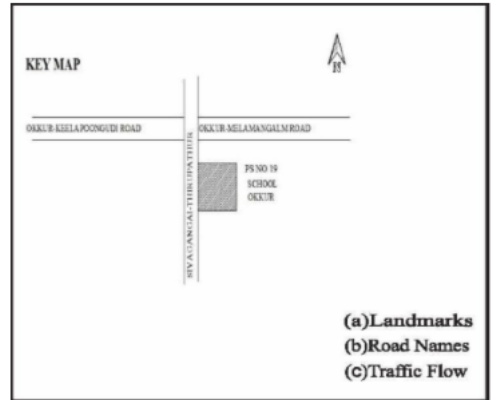

Cad View

Key MAP View