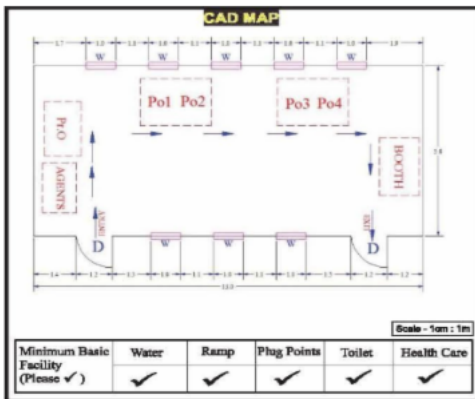

Cad View

Key MAP View