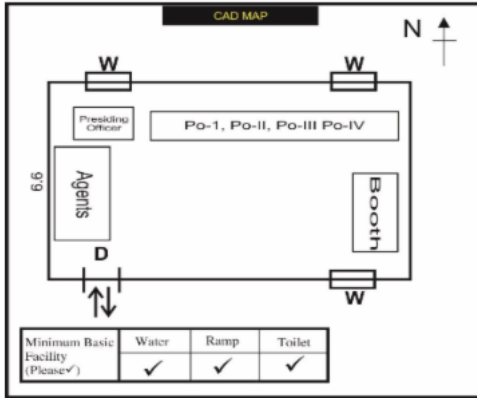

Cad View

Key MAP View