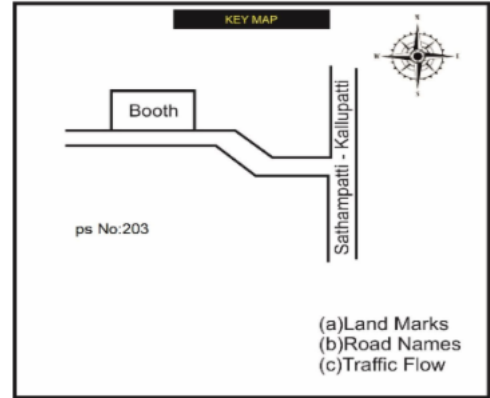

Cad View

Key MAP View