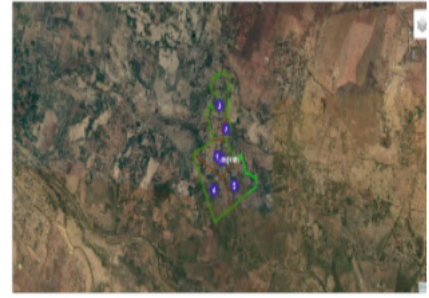

Google Map View