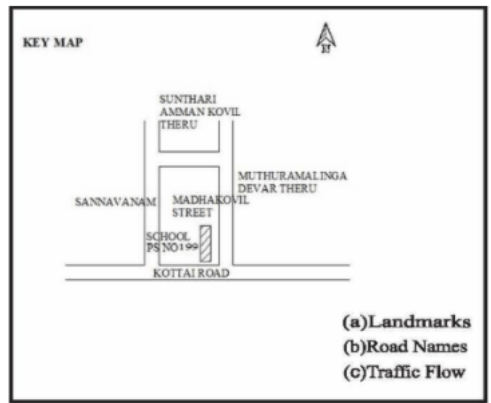

Cad View

Key MAP View