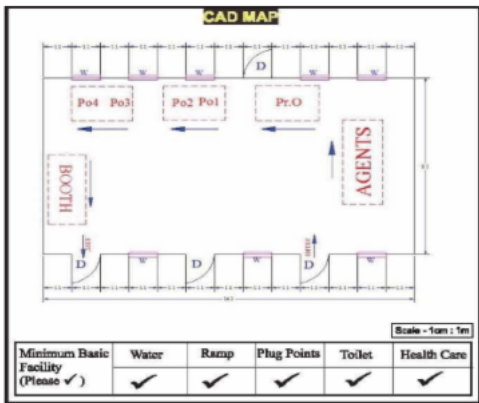

Cad View

Key MAP View