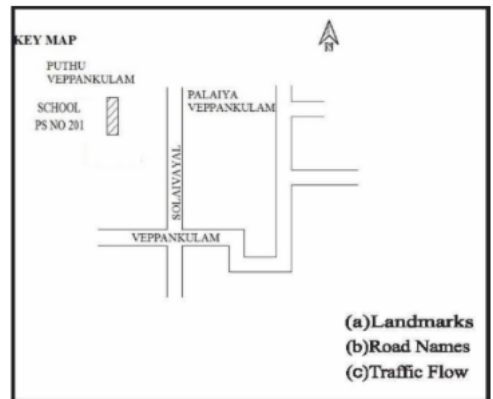

Cad View

Key MAP View