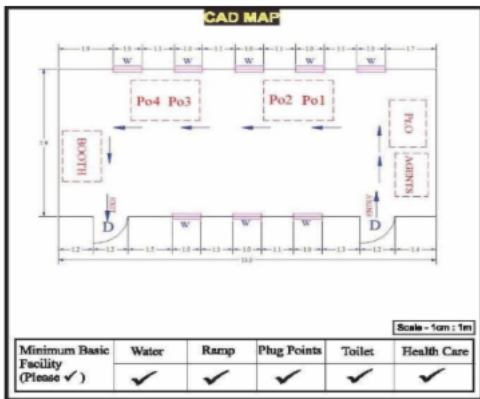

Cad View

Key MAP View