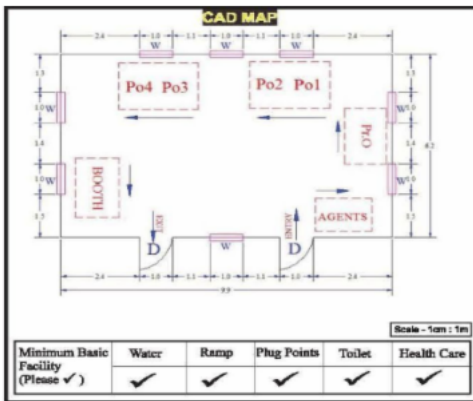

Cad View

Key MAP View