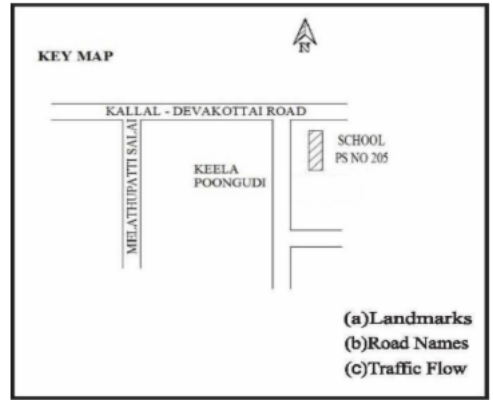

Cad View

Key MAP View