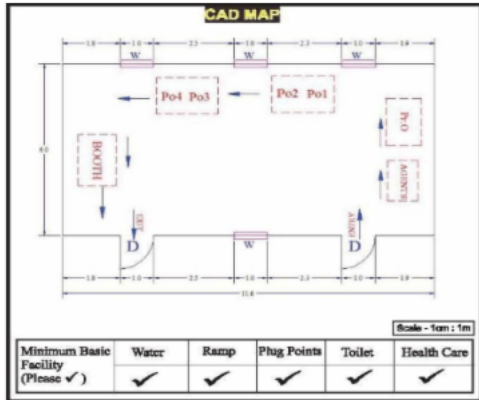

Cad View

Key MAP View