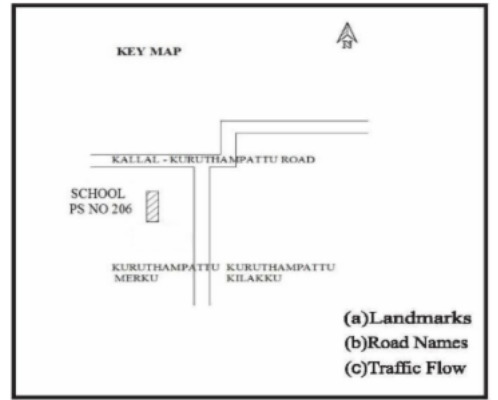

Cad View

Key MAP View