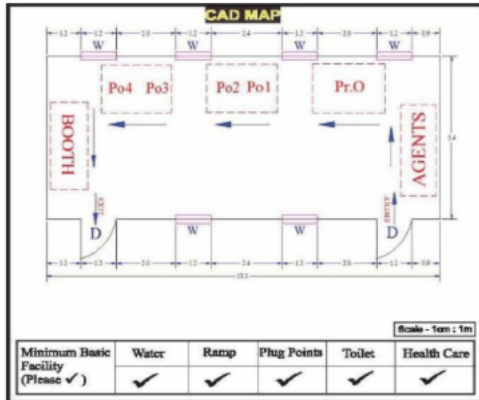

Cad View

Key MAP View