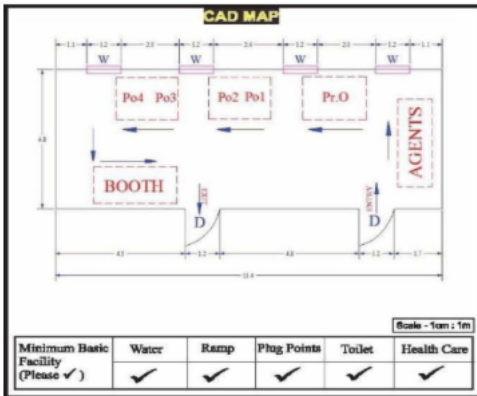

Google Map View

Polling Station Building Front View

Polling Station Front View

Cad View

Key MAP View

சட்டமன்றத் தொகுதியின் எண் மற்றும் பெயர் : 186-சிவகங்கை
பிரிவு எண் மற்றும் பெயர் 1-குருந்தம்பட்டு (ஊ)(வ.கி), வார்டு-2 குருந்தம்பட்டு மேற்கு