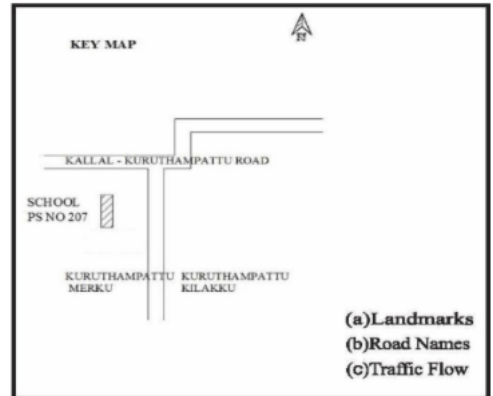

Google Map View

Polling Station Building Front View

Polling Station Front View

Cad View

Key MAP View

சட்டமன்றத் தொகுதியின் எண் மற்றும் பெயர் : 186-சிவகங்கை
பிரிவு எண் மற்றும் பெயர் 1-குருந்தம்பட்டு (ஊ)(வ.கி), வார்டு-2 குருந்தம்பட்டு மேற்கு