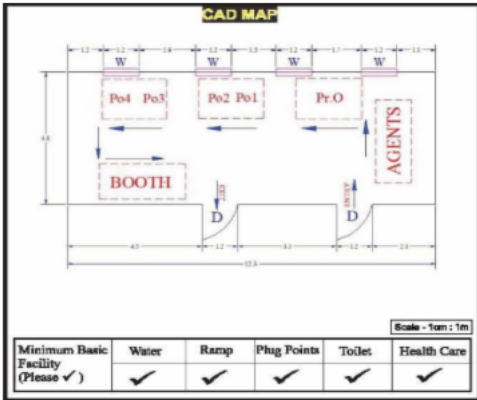

Cad View

Key MAP View