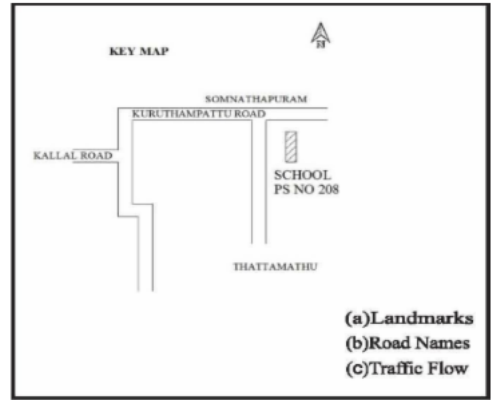

Cad View

Key MAP View