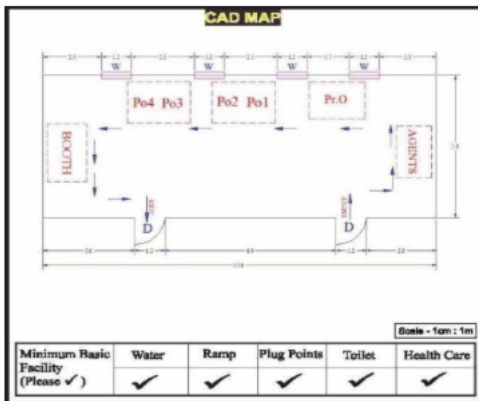

Cad View

Key MAP View