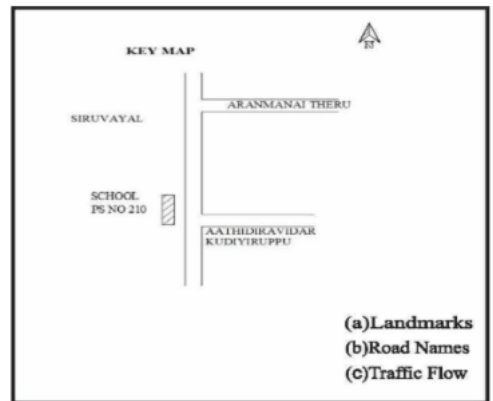

Cad View

Key MAP View