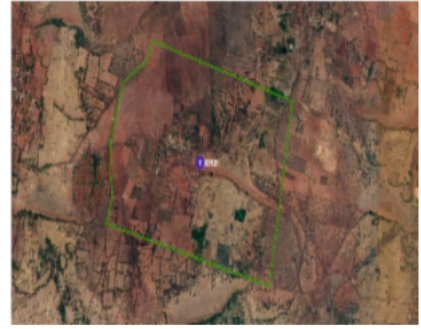

Google Map View