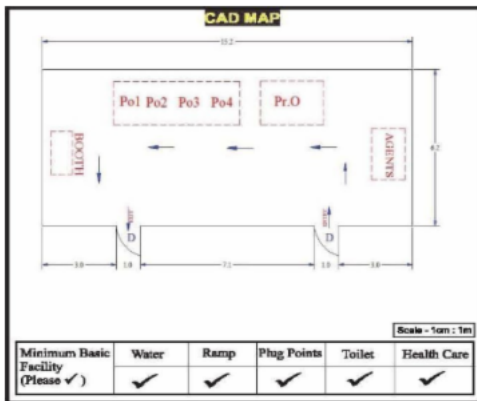

Google Map View

Polling Station Building Front View

Polling Station Front View

Cad View

Key MAP View

1 பெயர் : கருப்பாயி கணவர் பெயர் : உடையப்பன் வீட்டு எண் : 1 வயது : 66 பாலினம் : பெண் Photo is available	AXA1220672	2 பெயர் : செல்வராணி கணவர் பெயர் : அல்போன்ஸ் வீட்டு எண் : 1 வயது : 63 பாலினம் : பெண் Photo is available	AXA1220680	3 பெயர் : பியூலாரோசிகவிதா கணவர் பெயர் : ஸூசோஅமல்செபஸ்டின்பிரிட்டோ வீட்டு எண் : 1 வயது : 39 பாலினம் : பெண் Photo is available	AXA0655605
4 பெயர் : சிவகாமி கணவர் பெயர் : பன்னீர்செல்வம் வீட்டு எண் : 1 வயது : 32 பாலினம் : பெண் Photo is available	AXA0655613	5 பெயர் : ஆண்ட்ரிசீனு தந்தை பெயர் : அருள் வீட்டு எண் : 1 வயது : 32 பாலினம் : பெண் Photo is available	AXA0655630	6 பெயர் : சூசைஸ்டாலின்ராஜா தந்தை பெயர் : ஆரோக்கியசாமிஅ வீட்டு எண் : 1 வயது : 32 பாலினம் : ஆண் Photo is available	AXA0655548
7 பெயர் : முத்துகுமார் தந்தை பெயர் : கண்ணன் வீட்டு எண் : 1 வயது : 29 பாலினம் : ஆண் Photo is available	AXA1300987	8 பெயர் : மரியப்பரேங்ளின் ஜா தந்தை பெயர் : ஜான் ஜோசப் கென்னடி வீட்டு எண் : 1 வயது : 20 பாலினம் : ஆண் Photo is available	AXA2688505	9 பெயர் : வளந்தீன் தந்தை பெயர் : ஜான் ஜோசப் கென்னடி வீட்டு எண் : 1/134 வயது : 22 பாலினம் : ஆண் Photo is available	AXA2543916
10 பெயர் : பிலோமினாள் கணவர் பெயர் : அந்தோணிசாமி வீட்டு எண் : 1-X வயது : 60 பாலினம் : பெண் Photo is available	MDQ3646452	11 பெயர் : லியோ ஆண்டனி தந்தை பெயர் : தேவ சகாயம் வீட்டு எண் : 2/242 வயது : 26 பாலினம் : ஆண் Photo is available	AXA1496538	12 பெயர் : உடையம்மை வே தந்தை பெயர் : வேலுச்சாமி உ. வீட்டு எண் : 2-980 வயது : 27 பாலினம் : பெண் Photo is available	AXA1422765
13 பெயர் : அருள்ஜோசப் தந்தை பெயர் : ஆரோக்கியசாமி வீட்டு எண் : 5 வயது : 43 பாலினம் : ஆண் Photo is available	AXA0807149	14 பெயர் : ஆரோக்கியசெல்வராஜ் தந்தை பெயர் : ஆரோக்கியசாமி வீட்டு எண் : 5 வயது : 40 பாலினம் : ஆண் Photo is available	AXA0807156	15 பெயர் : அல்போன்ஸ் ராயர் தந்தை பெயர் : ஆரோக்கியசாமி வீட்டு எண் : 5 வயது : 38 பாலினம் : ஆண் Photo is available	AXA0807164
16 பெயர் : அனீஸ் ஸ்டெல்லா மேரி தந்தை பெயர் : அல்போன்ஸ்ராயர் வீட்டு எண் : 5 வயது : 30 பாலினம் : பெண் Photo is available	AXA1412261	17 பெயர் : ராஜ்குமார் தந்தை பெயர் : போஸ் வீட்டு எண் : 5-5B வயது : 37 பாலினம் : ஆண் Photo is available	AXA0655514	18 பெயர் : இராஜாத்தி கணவர் பெயர் : ராஜா வீட்டு எண் : 5-5B வயது : 37 பாலினம் : பெண் Photo is available	AXA0655480
19 பெயர் : தமிழரசி கணவர் பெயர் : ராஜ்குமார் வீட்டு எண் : 5-5B வயது : 30 பாலினம் : பெண் Photo is available	AXA1376227	20 பெயர் : தேவ சகாயம் தந்தை பெயர் : குழந்தைசாமி வீட்டு எண் : 5-24A வயது : 51 பாலினம் : ஆண் Photo is available	AXA0079509	21 பெயர் : ஜெனிதா ஹெத்ரின் தந்தை பெயர் : தேவ சகாயம் வீட்டு எண் : 5/24ஏ வயது : 22 பாலினம் : பெண் Photo is available	AXA2492726
22 பெயர் : அந்தோணிசாமி தந்தை பெயர் : பிரகாசம் வீட்டு எண் : 5-27 வயது : 67 பாலினம் : ஆண் Photo is available	MDQ3952330	23 பெயர் : கிரிஜாராணி தந்தை பெயர் : அந்தோணிசாமி வீட்டு எண் : 5-27 வயது : 34 பாலினம் : பெண் Photo is available	AXA0426502	24 பெயர் : ஜோசுவா தந்தை பெயர் : சூசைமாணிக்கம் வீட்டு எண் : 12 வயது : 27 பாலினம் : பெண் Photo is available	AXA1463256
25 பெயர் : அக்னல் பிரபு தந்தை பெயர் : சேவியர் வீட்டு எண் : 12-5A வயது : 43 பாலினம் : ஆண் Photo is available	AXA0079533	26 பெயர் : கிஷோர் தந்தை பெயர் : சூசைமாணிக்கம் வீட்டு எண் : 12/12ஏ வயது : 24 பாலினம் : ஆண் Photo is available	AXA2430569	27 பெயர் : சரண்யா கணவர் பெயர் : ஆரோக்கியசெல்வராஜ் வீட்டு எண் : 12-46 வயது : 29 பாலினம் : பெண் Photo is available	AXA1153535
28 பெயர் : அஜு ஆரோக்கிய தீபிகா கணவர் பெயர் : அருள்ஜோசப் வீட்டு எண் : 12-46 வயது : 29 பாலினம் : பெண் Photo is available	AXA1153543	29 பெயர் : செபஸ்தியான் தந்தை பெயர் : சூசைமாணிக்கம் வீட்டு எண் : 12-46B வயது : 59 பாலினம் : ஆண் Photo is available	AXA0515403	30 பெயர் : பிரியங்கா தந்தை பெயர் : செபஸ்தியான் வீட்டு எண் : 12/46B வயது : 25 பாலினம் : பெண் Photo is available	AXA1526862