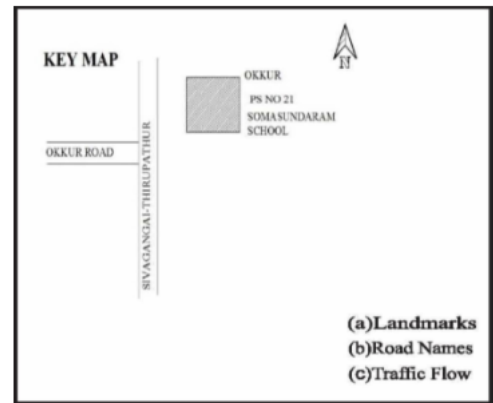

Key MAP View