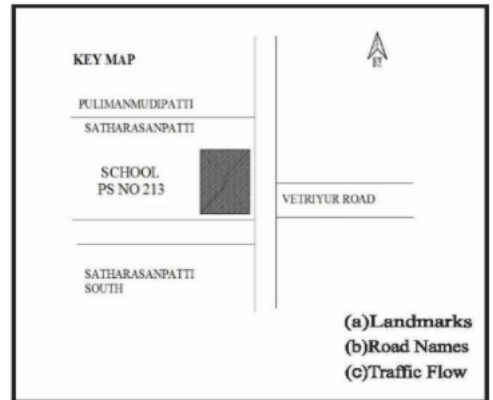

Cad View

Key MAP View