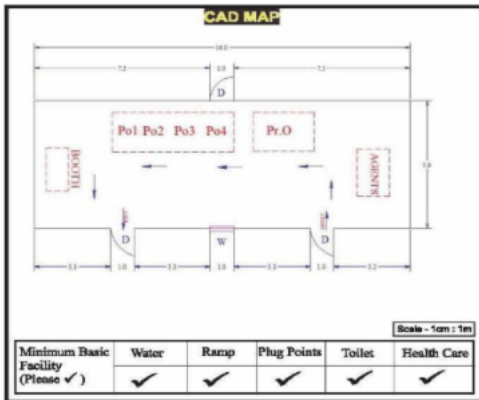

Cad View

Key MAP View