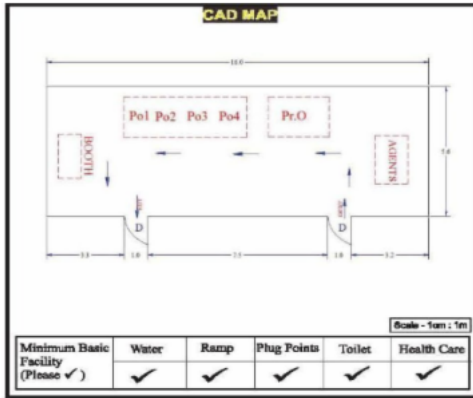

Cad View

Key MAP View