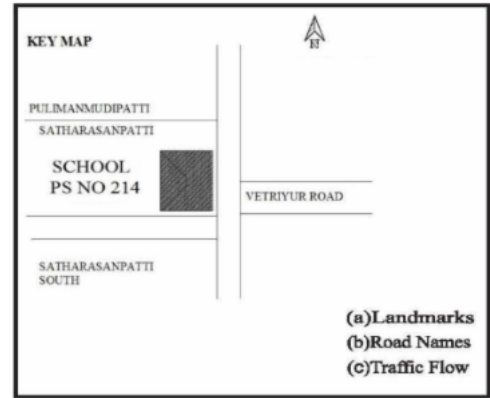

Cad View

Key MAP View