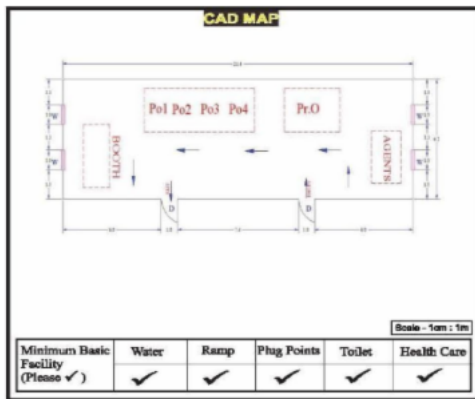

Cad View

Key MAP View