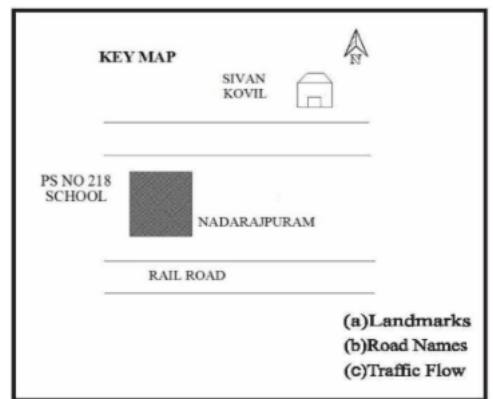

Cad View

Key MAP View