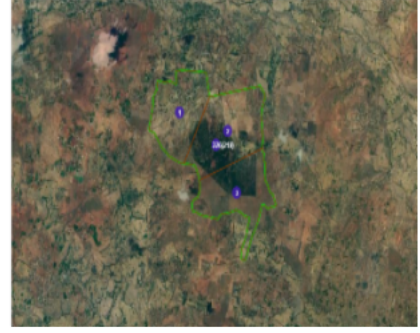

3. வாக்குச் சாவடியின் விவரங்கள்

<p>வாக்குச் சாவடியின் எண் மற்றும் பெயர் :</p> <p>256 - ராமசாமி செட்டியார் நினைவு உயர்நிலைப்பள்ளி,நடராஜபுரம் , தெற்கு பக்கம்</p> <p>வாக்குச் சாவடியின் முகவரி :</p> <p>ராமசாமி செட்டியார் நினைவு உயர்நிலைப்பள்ளி,நடராஜபுரம் , தெற்கு பக்கம்</p>	<p>வாக்குச் சாவடியின் வகைப்பாடு (ஆண்/பெண்/பொது)</p>	<p>பொது</p>
	<p>துணை வாக்குச் சாவடிகளின் எண்ணிக்கை :</p>	<p>0</p>

4. வாக்காளர்களின் எண்ணிக்கை

தொடங்கும் வரிசை எண்	முடியும் வரிசை எண்.	நிகர வாக்காளர்களின் எண்ணிக்கை			
		ஆண்	பெண்	மூன்றாம் பாலினம்	மொத்தம்
1	594	285	306	0	591

கையொப்பம்

Nazri Naksha

Google Map View

Polling Station Building Front View