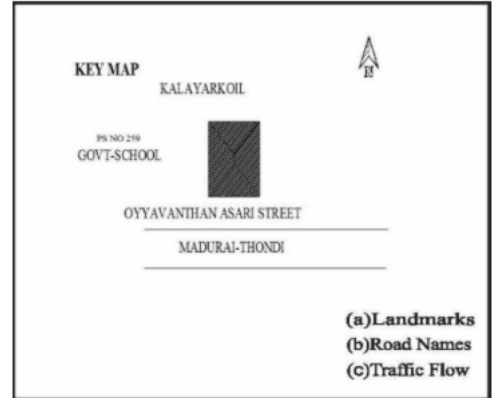

Key MAP View