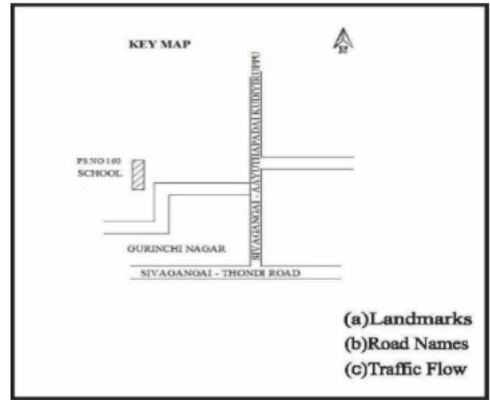

Cad View

Key MAP View