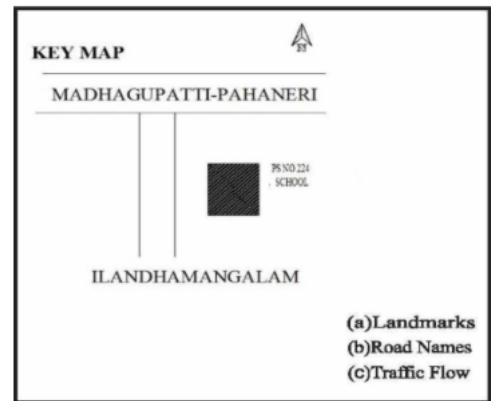

கையொப்பம்

Nazri Naksha

Google Map View

Polling Station Building Front View

Polling Station Front View

Cad View

Key MAP View

|  |            |   |            |  |            |
|--|------------|---|------------|--|------------|
| 1<br>பெயர் : இந்திரா<br>கணவர் பெயர்: மணிகண்டன்<br>வீட்டு எண் : 1<br>வயது : 31 பாலினம் : பெண்<br>Photo is available           | AXA1221761 | 2<br>பெயர் : சித்ரா<br>கணவர் பெயர்: நாகராஜ்<br>வீட்டு எண் : 1<br>வயது : 30 பாலினம் : பெண்<br>Photo is available             | AXA1221845 | 3<br>பெயர் : செளந்தர்யா<br>தந்தை பெயர்: மாயாண்டி<br>வீட்டு எண் : 1<br>வயது : 29 பாலினம் : பெண்<br>Photo is available       | AXA1155043 |
| 4<br>பெயர் : சோமசுந்தரம்<br>தந்தை பெயர்: சக்திவேல்<br>வீட்டு எண் : 1ஏ<br>வயது : 23 பாலினம் : ஆண்<br>Photo is available       | AXA2366847 | 5<br>பெயர் : தேவி<br>கணவர் பெயர்: குமரன்<br>வீட்டு எண் : 2<br>வயது : 39 பாலினம் : பெண்<br>Photo is available                | AXA0804336 | 6<br>பெயர் : கணேசன்<br>தந்தை பெயர்: அழகு<br>வீட்டு எண் : 2<br>வயது : 36 பாலினம் : ஆண்<br>Photo is available                | AXA0649350 |
| 7<br>பெயர் : அன்பரசன்<br>தந்தை பெயர்: அர்ஜுனன்<br>வீட்டு எண் : 2<br>வயது : 31 பாலினம் : ஆண்<br>Photo is available            | AXA0804302 | 8<br>பெயர் : பூமிநாதன்<br>தந்தை பெயர்: மாரியப்பன்<br>வீட்டு எண் : 2-11<br>வயது : 35 பாலினம் : ஆண்<br>Photo is available     | AXA0804484 | 9<br>பெயர் : சரவணன்<br>தந்தை பெயர்: சிங்காரம்<br>வீட்டு எண் : 2-11A<br>வயது : 28 பாலினம் : ஆண்<br>Photo is available       | AXA1303312 |
| 10<br>பெயர் : ஜெய லெட்சுமி<br>தந்தை பெயர்: பில்லப்பன்<br>வீட்டு எண் : 2-50<br>வயது : 39 பாலினம் : பெண்<br>Photo is available | AXA0565697 | 11<br>பெயர் : ஆனந்தவள்ளி<br>கணவர் பெயர்: அர்ஜுனன்<br>வீட்டு எண் : 2-516<br>வயது : 50 பாலினம் : பெண்<br>Photo is available   | AXA2043131 | 12<br>பெயர் : உஷாராணி<br>கணவர் பெயர்: மாதியழகன்<br>வீட்டு எண் : 2-532<br>வயது : 58 பாலினம் : பெண்<br>Photo is available    | AXA2043149 |
| 13<br>பெயர் : சூர்யா<br>தந்தை பெயர்: ஆறுமுகம்<br>வீட்டு எண் : 3<br>வயது : 29 பாலினம் : பெண்<br>Photo is available            | AXA0965368 | 14<br>பெயர் : மோகன்சுந்தரம்<br>தந்தை பெயர்: கருப்பையா<br>வீட்டு எண் : 10<br>வயது : 34 பாலினம் : ஆண்<br>Photo is available   | AXA0345801 | 15<br>பெயர் : சுதா<br>கணவர் பெயர்: பெரியகருப்பன்<br>வீட்டு எண் : 10-1a<br>வயது : 36 பாலினம் : பெண்<br>Photo is available   | AXA0345744 |
| 16<br>பெயர் : கலா<br>கணவர் பெயர்: மோகன்சுந்தரம்<br>வீட்டு எண் : 11<br>வயது : 25 பாலினம் : பெண்<br>Photo is available         | AXA2436228 | 17<br>பெயர் : அன்பரசன்<br>தந்தை பெயர்: பொன்னுச்சாமி<br>வீட்டு எண் : 14ஏ<br>வயது : 21 பாலினம் : ஆண்<br>Photo is available    | AXA2618494 | 18<br>பெயர் : சுந்தரி<br>கணவர் பெயர்: பழனி<br>வீட்டு எண் : 16-17<br>வயது : 51 பாலினம் : பெண்<br>Photo is available         | AXA0345728 |
| 19<br>பெயர் : பாண்டி<br>தந்தை பெயர்: பெரியசாமி<br>வீட்டு எண் : 20b<br>வயது : 35 பாலினம் : ஆண்<br>Photo is available          | AXA0345751 | 20<br>பெயர் : சித்ரா<br>கணவர் பெயர்: சுந்தரம்<br>வீட்டு எண் : 21-A<br>வயது : 45 பாலினம் : பெண்<br>Photo is available        | AXA0804658 | 21<br>பெயர் : பூமா<br>கணவர் பெயர்: வடிவேல்<br>வீட்டு எண் : 22<br>வயது : 39 பாலினம் : பெண்<br>Photo is available            | AXA0345793 |
| 22<br>பெயர் : சுகன்யா<br>கணவர் பெயர்: சுந்தரம்<br>வீட்டு எண் : 24<br>வயது : 33 பாலினம் : பெண்<br>Photo is available          | AXA1423391 | 23<br>பெயர் : ராமசுந்திரன்<br>தந்தை பெயர்: அழகு<br>வீட்டு எண் : 25<br>வயது : 41 பாலினம் : ஆண்<br>Photo is available         | AXA0649368 | 24<br>பெயர் : சுந்தரம்<br>தந்தை பெயர்: பெரியண்ணன்<br>வீட்டு எண் : 27-7<br>வயது : 35 பாலினம் : ஆண்<br>Photo is available    | AXA0649343 |
| 25<br>பெயர் : சிந்தாமணி<br>தந்தை பெயர்: வீரையா<br>வீட்டு எண் : 39<br>வயது : 30 பாலினம் : ஆண்<br>Photo is available           | AXA1061662 | 26<br>பெயர் : கருப்பையா<br>தந்தை பெயர்: கருப்பையா<br>வீட்டு எண் : 40<br>வயது : 32 பாலினம் : ஆண்<br>Photo is available       | AXA0763763 | 27<br>பெயர் : கார்த்திகேயன்<br>தந்தை பெயர்: பூமிநாதன்<br>வீட்டு எண் : 121<br>வயது : 25 பாலினம் : ஆண்<br>Photo is available | AXA1500909 |
| 28<br>பெயர் : சுகன்யா<br>கணவர் பெயர்: சங்கர்<br>வீட்டு எண் : 135<br>வயது : 31 பாலினம் : பெண்<br>Photo is available           | AXA2367928 | 29<br>பெயர் : பஞ்சவர்ணம்<br>கணவர் பெயர்: பொன்னுச்சாமி<br>வீட்டு எண் : 143<br>வயது : 46 பாலினம் : பெண்<br>Photo is available | AXA0135954 | 30<br>பெயர் : சுப்பன்<br>தந்தை பெயர்: சித்திரன்<br>வீட்டு எண் : 389<br>வயது : 80 பாலினம் : ஆண்<br>Photo is available       | AXA1061712 |