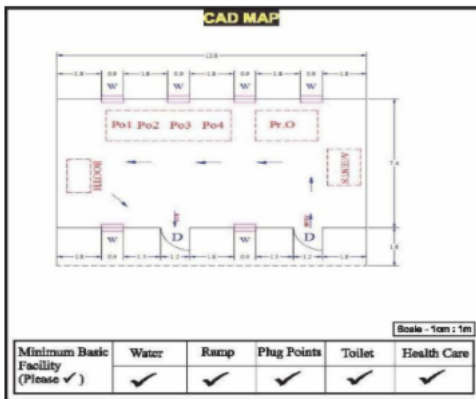

Cad View

Key MAP View