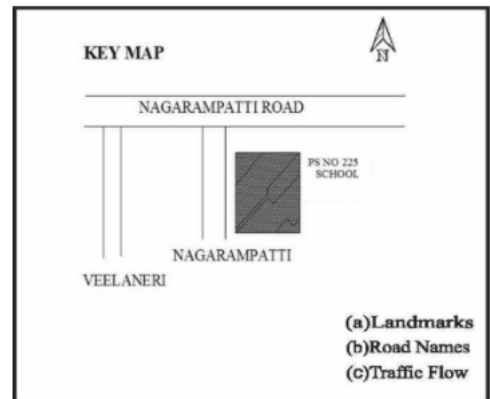

Cad View

Key MAP View