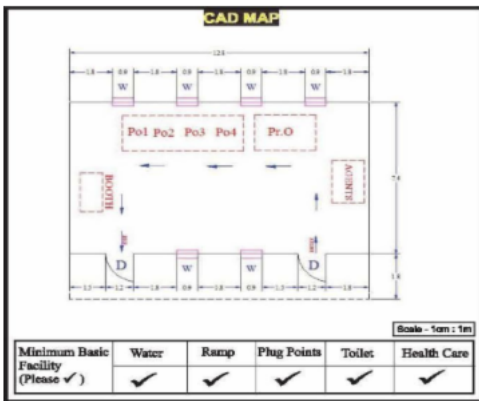

Cad View

Key MAP View