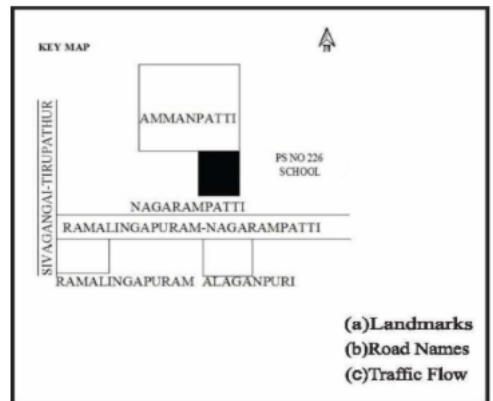

Cad View

Key MAP View