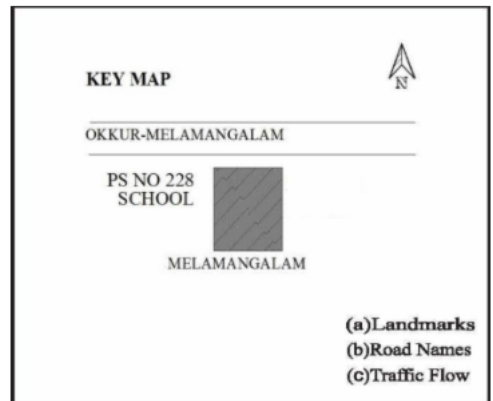

Cad View

Key MAP View