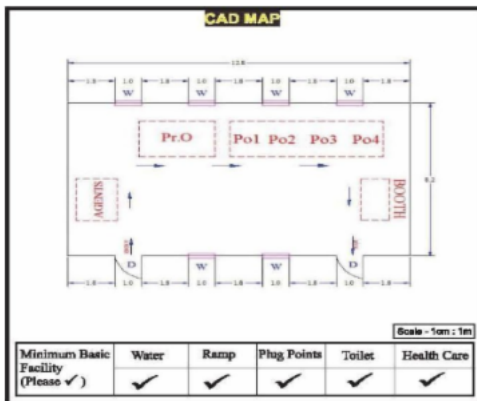

Cad View

Key MAP View