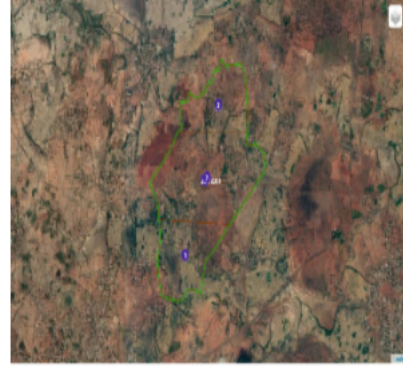

Google Map View