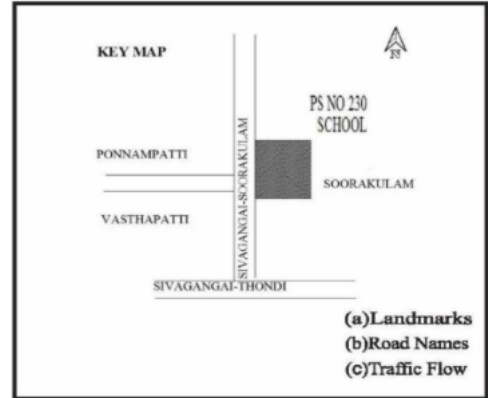

Key MAP View