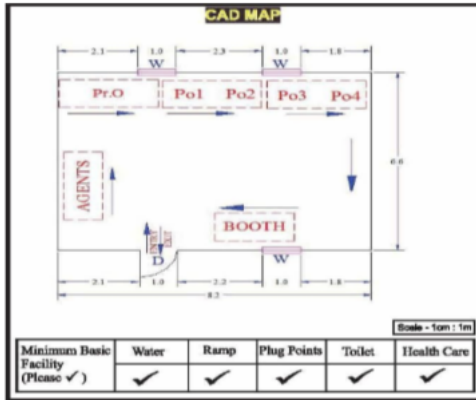

Cad View

Key MAP View