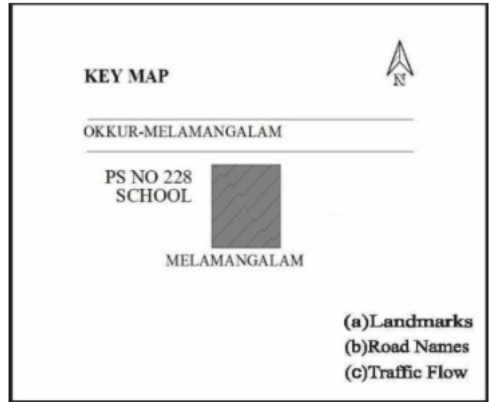

கையொப்பம்

Nazri Naksha

Google Map View

Polling Station Building Front View

Polling Station Front View

Cad View

Key MAP View

|  |   |  |
|--|---|--|
| 1<br>பெயர் : விஜயா<br>கணவர் பெயர்: பாண்டி<br>வீட்டு எண் : 1<br>வயது : 53 பாலினம் : பெண்<br>Photo is available<br>AXA0646554                  | 2<br>பெயர் : சுகுணா<br>கணவர் பெயர்: முத்துக்குமார்<br>வீட்டு எண் : 1<br>வயது : 50 பாலினம் : பெண்<br>Photo is available<br>AXA0423236      | 3<br>பெயர் : முருகானந்தம்<br>தந்தை பெயர்: கிருஷ்ணன்<br>வீட்டு எண் : 1<br>வயது : 50 பாலினம் : ஆண்<br>Photo is available<br>AXA0646513                 |
| 4<br>பெயர் : மகாதேவி<br>கணவர் பெயர்: களஞ்சியம்<br>வீட்டு எண் : 1<br>வயது : 45 பாலினம் : பெண்<br>Photo is available<br>AXA0423350             | 5<br>பெயர் : கிருஷ்ணன்<br>தந்தை பெயர்: கிருஷ்ணன்<br>வீட்டு எண் : 1<br>வயது : 45 பாலினம் : ஆண்<br>Photo is available<br>AXA0646547         | 6<br>பெயர் : சாந்தி<br>கணவர் பெயர்: கார்த்திகைசெல்வன்<br>வீட்டு எண் : 1<br>வயது : 43 பாலினம் : பெண்<br>Photo is available<br>AXA0646448              |
| 7<br>பெயர் : முருகன்<br>தந்தை பெயர்: காளியப்பன்<br>வீட்டு எண் : 1<br>வயது : 39 பாலினம் : ஆண்<br>Photo is available<br>AXA1060896             | 8<br>பெயர் : சாந்தா<br>கணவர் பெயர்: முத்து<br>வீட்டு எண் : 1<br>வயது : 38 பாலினம் : பெண்<br>Photo is available<br>AXA0423210              | 9<br>பெயர் : சசிக்குமார்<br>தந்தை பெயர்: போஸ்<br>வீட்டு எண் : 1<br>வயது : 37 பாலினம் : ஆண்<br>Photo is available<br>AXA0646620                       |
| 10<br>பெயர் : சரண்யா<br>கணவர் பெயர்: சரவணன்<br>வீட்டு எண் : 1<br>வயது : 36 பாலினம் : பெண்<br>Photo is available<br>AXA0646489                | 11<br>பெயர் : தனலெட்சுமி<br>கணவர் பெயர்: சசிக்குமார்<br>வீட்டு எண் : 1<br>வயது : 35 பாலினம் : பெண்<br>Photo is available<br>AXA0646703    | 12<br>பெயர் : வடிவேல்முருகன்<br>தந்தை பெயர்: வெட்சுமணன்<br>வீட்டு எண் : 1<br>வயது : 35 பாலினம் : ஆண்<br>Photo is available<br>AXA0517904             |
| 13<br>பெயர் : கார்த்திகேயன்<br>தந்தை பெயர்: பாண்டியராஜன்<br>வீட்டு எண் : 1<br>வயது : 34 பாலினம் : ஆண்<br>Photo is available<br>AXA0646406    | 14<br>பெயர் : முரளிதரன்<br>தந்தை பெயர்: ராமு<br>வீட்டு எண் : 1<br>வயது : 34 பாலினம் : ஆண்<br>Photo is available<br>AXA0646752             | 15<br>பெயர் : கார்த்திகா<br>தந்தை பெயர்: நாகராஜன்<br>வீட்டு எண் : 1<br>வயது : 33 பாலினம் : பெண்<br>Photo is available<br>AXA0646364                  |
| 16<br>பெயர் : சபிதா பூர்<br>தந்தை பெயர்: முருகேசன்<br>வீட்டு எண் : 1<br>வயது : 25 பாலினம் : பெண்<br>Photo is available<br>AXA2558583         | 17<br>பெயர் : கெலின் ராஜ்<br>தந்தை பெயர்: கண்ணன்<br>வீட்டு எண் : 1<br>வயது : 23 பாலினம் : ஆண்<br>Photo is available<br>AXA2628709         | 18<br>பெயர் : ராஜேந்திரன்<br>தந்தை பெயர்: பெருமாள்<br>வீட்டு எண் : 1/37<br>வயது : 49 பாலினம் : ஆண்<br>Photo is available<br>AXA0992388               |
| #2 19<br>பெயர் : சுரேஷ் குமார்<br>தந்தை பெயர்: குப்புசாமி<br>வீட்டு எண் : 501<br>வயது : 39 பாலினம் : ஆண்<br>Photo is available<br>AXA0518142 | 20<br>பெயர் : சேகர்<br>தந்தை பெயர்: குப்புசாமி<br>வீட்டு எண் : 1-116<br>வயது : 36 பாலினம் : ஆண்<br>Photo is available<br>AXA0518134       | 21<br>பெயர் : கார்த்திகா<br>தந்தை பெயர்: ஆனந்தன்<br>வீட்டு எண் : 1-129<br>வயது : 32 பாலினம் : பெண்<br>Photo is available<br>AXA0759241               |
| 22<br>பெயர் : பிரேமா<br>தந்தை பெயர்: சங்கரன்<br>வீட்டு எண் : 1-196<br>வயது : 39 பாலினம் : பெண்<br>Photo is available<br>AXA0646711           | S 23<br>பெயர் : மணிகண்டன்<br>தந்தை பெயர்: காளிமுத்து<br>வீட்டு எண் : 1/288<br>வயது : 42 பாலினம் : ஆண்<br>Photo is available<br>AXA0347492 | 24<br>பெயர் : கார்த்திகா<br>இதரர் பெயர்: பூர்நிவாஸ் பூர்நிவாஸ்<br>வீட்டு எண் : 1/465,<br>வயது : 22 பாலினம் : ஆண்<br>Photo is available<br>AXA2728228 |
| 25<br>பெயர் : முத்து<br>தந்தை பெயர்: மலைச்சாமி<br>வீட்டு எண் : 2<br>வயது : 38 பாலினம் : ஆண்<br>Photo is available<br>AXA0646976              | 26<br>பெயர் : மகாலெட்சுமி<br>தாயின் பெயர்: செல்வி<br>வீட்டு எண் : 2<br>வயது : 35 பாலினம் : பெண்<br>Photo is available<br>AXA0646836       | 27<br>பெயர் : சோபனா<br>தந்தை பெயர்: சோமு<br>வீட்டு எண் : 2<br>வயது : 28 பாலினம் : பெண்<br>Photo is available<br>AXA1341981                           |
| 28<br>பெயர் : ரகுவரன்<br>தந்தை பெயர்: உடையார்<br>வீட்டு எண் : 2-3<br>வயது : 33 பாலினம் : ஆண்<br>Photo is available<br>AXA0566794             | 29<br>பெயர் : காயத்ரி<br>தந்தை பெயர்: குமார்<br>வீட்டு எண் : 2/49<br>வயது : 22 பாலினம் : பெண்<br>Photo is available<br>AXA2633683         | S 30<br>பெயர் : பூமயில்<br>கணவர் பெயர்: ராஜேந்திரன்<br>வீட்டு எண் : 2-56<br>வயது : 50 பாலினம் : பெண்<br>Photo is available<br>AXA0566828             |