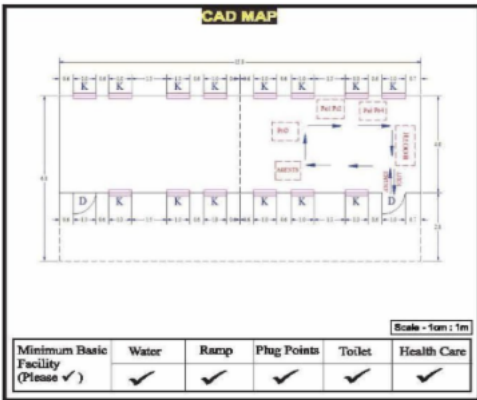

Cad View

Key MAP View