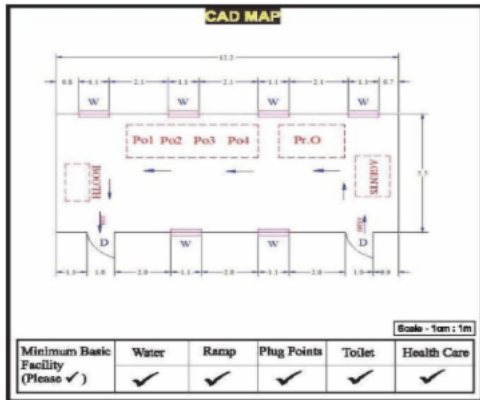

Cad View

Key MAP View