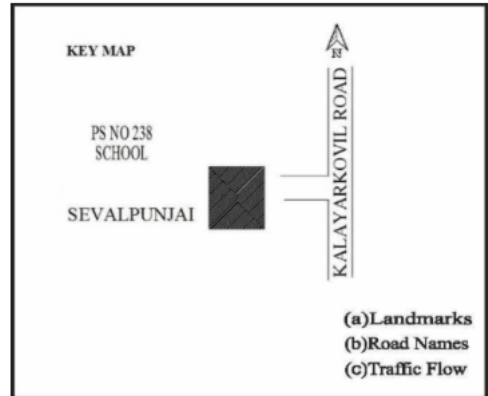

Key MAP View