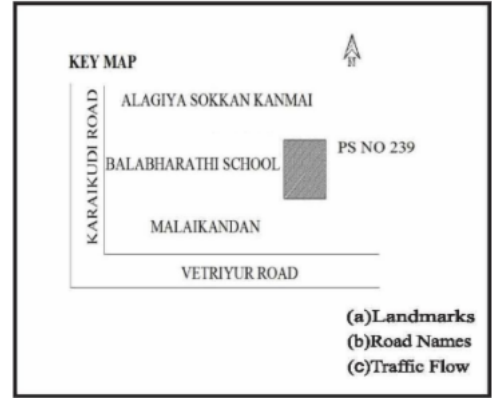

Cad View

Key MAP View