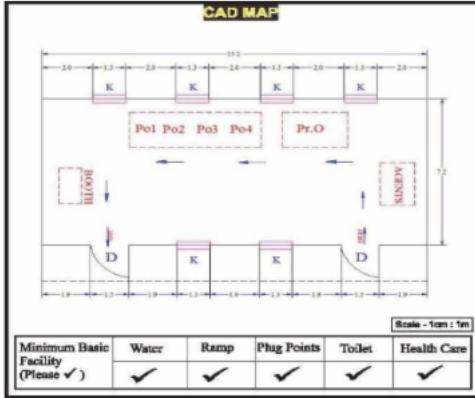

Cad View

Key MAP View