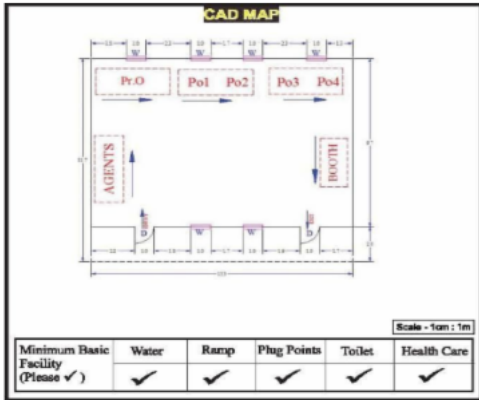

Cad View

Key MAP View