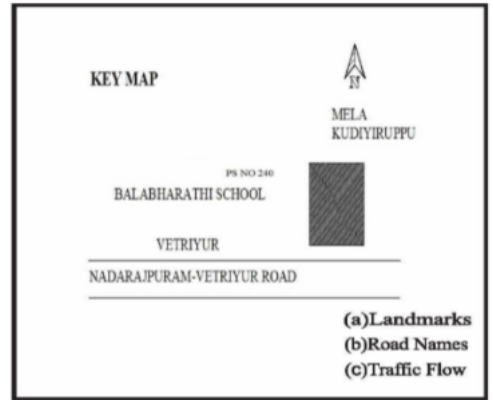

Cad View

Key MAP View