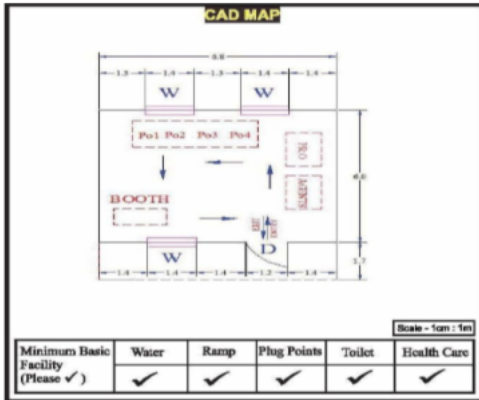

Cad View

Key MAP View