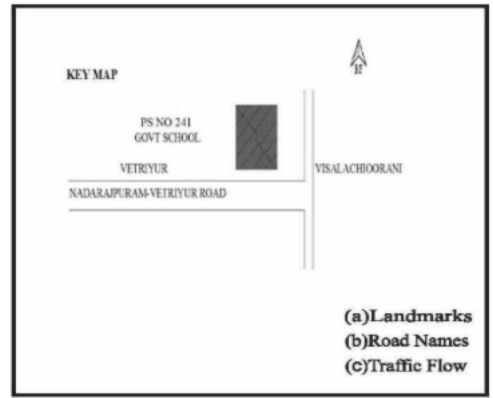

Key MAP View