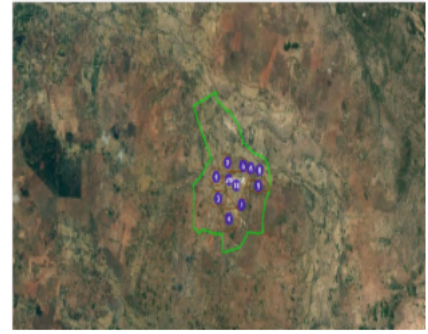

**3. வாக்குச் சாவடியின் விவரங்கள்**

<b>வாக்குச் சாவடியின் எண் மற்றும் பெயர் :</b> 282 - ஊராட்சி ஒன்றிய ஆரம்பப்பள்ளி, ஏ.கருங்குளம், புதியகட்டிடம், மேற்குப்பகுதி	<b>வாக்குச் சாவடியின் வகைப்பாடு (ஆண்/பெண்/பொது)</b>	<b>பொது</b>
<b>வாக்குச் சாவடியின் முகவரி :</b> ஊராட்சி ஒன்றிய ஆரம்பப்பள்ளி, ஏ.கருங்குளம், புதியகட்டிடம், மேற்குப்பகுதி	<b>துணை வாக்குச் சாவடிகளின் எண்ணிக்கை :</b>	0

**4. வாக்காளர்களின் எண்ணிக்கை**

தொடங்கும் வரிசை எண்	முடியும் வரிசை எண்.	நிகர வாக்காளர்களின் எண்ணிக்கை			
		ஆண்	பெண்	மூன்றாம் பாலினம்	மொத்தம்
1	543	255	288	0	543

கையொப்பம்

Nazri Naksha

Google Map View

Polling Station Building Front View