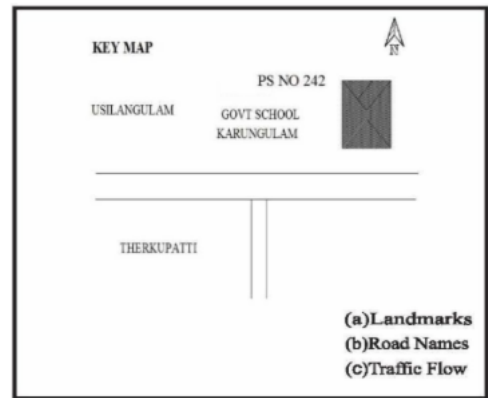

Key MAP View