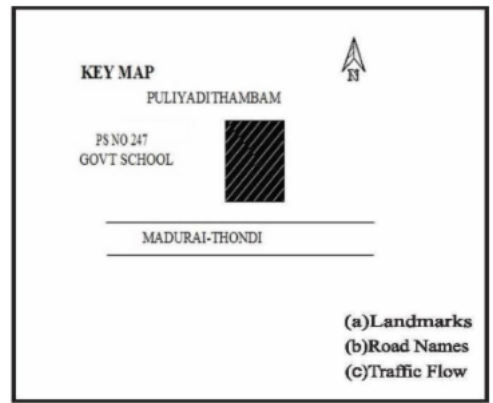

Key MAP View