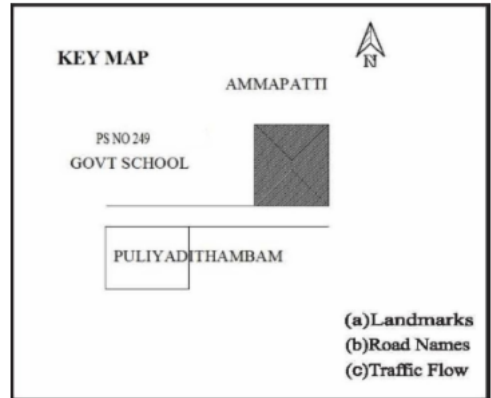

Key MAP View