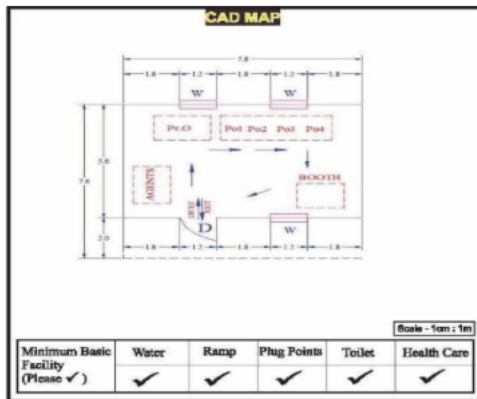

கையொப்பம்

Nazri Naksha

Google Map View

Polling Station Building Front View

Polling Station Front View

Cad View

Key MAP View

| | | | | | |
|---|------------|---|------------|--|------------|
| 1 பெயர் : தவமணி தந்தை பெயர் : சாத்தப்பன் வீட்டு எண் : 1 வயது : 71 பாலினம் : ஆண் Photo is available | JBB4836417 | 2 பெயர் : வசந்தா கணவர் பெயர் : கணேசன் வீட்டு எண் : 1 வயது : 57 பாலினம் : பெண் Photo is available | AXA0091108 | 3 பெயர் : மைக்கேல் செல்வராணி கணவர் பெயர் : அருள் மனோகரன் வீட்டு எண் : 1 வயது : 54 பாலினம் : பெண் Photo is available | AXA0955724 |
| 4 பெயர் : தங்கம் தந்தை பெயர் : காளிமுத்தன் வீட்டு எண் : 1 வயது : 50 பாலினம் : ஆண் Photo is available | AXA0520585 | 5 பெயர் : நீலகண்டன் தந்தை பெயர் : அஞ்சலை வீட்டு எண் : 1 வயது : 49 பாலினம் : ஆண் Photo is available | AXA1160407 | 6 பெயர் : கணேசன் தந்தை பெயர் : ராமாயி வீட்டு எண் : 1 வயது : 49 பாலினம் : ஆண் Photo is available | AXA0955674 |
| 7 பெயர் : ஜான்சிராணி கணவர் பெயர் : ஆரோக்கியசாமி வீட்டு எண் : 1 வயது : 48 பாலினம் : பெண் Photo is available | AXA0955419 | 8 பெயர் : கணேசன் தந்தை பெயர் : முத்தையா வீட்டு எண் : 1 வயது : 47 பாலினம் : ஆண் Photo is available | AXA1160340 | 9 பெயர் : வாசுகி கணவர் பெயர் : கணேசன் வீட்டு எண் : 1 வயது : 43 பாலினம் : பெண் Photo is available | AXA1160357 |
| 10 பெயர் : மாலினிதேவி கணவர் பெயர் : ரமேஷ் வீட்டு எண் : 1 வயது : 40 பாலினம் : பெண் Photo is available | AXA0955328 | 11 பெயர் : ரேவதி கணவர் பெயர் : கணேசன் வீட்டு எண் : 1 வயது : 40 பாலினம் : பெண் Photo is available | AXA0520536 | 12 பெயர் : இராமராசு தந்தை பெயர் : இராசேந்திரன் வீட்டு எண் : 1 வயது : 36 பாலினம் : ஆண் Photo is available | AXA1160324 |
| 13 பெயர் : லெட்சுமி கணவர் பெயர் : தங்கராசு வீட்டு எண் : 1 வயது : 32 பாலினம் : பெண் Photo is available | AXA1160373 | 14 பெயர் : சங்கவி ஜெ கணவர் பெயர் : ஜெயக்குமார் வீட்டு எண் : 1 வயது : 29 பாலினம் : பெண் Photo is available | AXA1354315 | 15 பெயர் : திவ்யா தந்தை பெயர் : கணேசன் வீட்டு எண் : 1 வயது : 26 பாலினம் : பெண் Photo is available | AXA2335867 |
| 16 பெயர் : சின்னப்பொன்னா கணவர் பெயர் : முத்து வீட்டு எண் : 1/10 வயது : 41 பாலினம் : பெண் Photo is available | AXA2559524 | 17 பெயர் : ராமநாதன் விஷ்வா ராமநாதன் விஷ்வா தந்தை பெயர் : ராமநாதன் வீட்டு எண் : 1/23ஏ வயது : 19 பாலினம் : ஆண் Photo is available | AXA2713444 | 18 பெயர் : சுகன்யா ரா தந்தை பெயர் : ராமநாதன் வீட்டு எண் : 1/123ஏ வயது : 20 பாலினம் : பெண் Photo is available | AXA2605509 |
| 19 பெயர் : சங்கர் தந்தை பெயர் : காளிமுத்து வீட்டு எண் : 2 வயது : 48 பாலினம் : ஆண் Photo is available | AXA0795245 | 20 பெயர் : ரேணுகா கணவர் பெயர் : ராஜா வீட்டு எண் : 2-23 வயது : 34 பாலினம் : பெண் Photo is available | AXA0526202 | 21 பெயர் : சரண்யா கணவர் பெயர் : முருகேசன் வீட்டு எண் : 2/30 வயது : 31 பாலினம் : பெண் Photo is available | AXA1523299 |
| 22 பெயர் : சிங்காரம் கணவர் பெயர் : முத்து வீட்டு எண் : 2-191 வயது : 74 பாலினம் : பெண் Photo is available | MDF3696697 | 23 பெயர் : கோவிந்தராசு தந்தை பெயர் : முத்து வீட்டு எண் : 2-191 வயது : 45 பாலினம் : ஆண் Photo is available | MDF3696713 | 24 பெயர் : இராஜாத்தி கணவர் பெயர் : செல்வராஜ் வீட்டு எண் : 2-191 வயது : 39 பாலினம் : பெண் Photo is available | AXA0794982 |
| 25 பெயர் : காளிமுத்து தந்தை பெயர் : முனியாண்டி வீட்டு எண் : 2/198 வயது : 75 பாலினம் : ஆண் Photo is available | AXA2320174 | 26 பெயர் : மகாலிங்கம் தந்தை பெயர் : முனியாண்டி வீட்டு எண் : 2-202 வயது : 66 பாலினம் : ஆண் Photo is available | MDF3696721 | 27 பெயர் : சேகர் தந்தை பெயர் : தங்கவேல் வீட்டு எண் : 2-215 வயது : 45 பாலினம் : ஆண் Photo is available | MDF2227650 |
| 28 பெயர் : குமார் தந்தை பெயர் : தங்கவேல் வீட்டு எண் : 2-215 வயது : 43 பாலினம் : ஆண் Photo is available | MDF2227643 | 29 பெயர் : அமுதா கணவர் பெயர் : ராஜகுமார் வீட்டு எண் : 2-216 வயது : 44 பாலினம் : பெண் Photo is available | AXA0955468 | 30 பெயர் : சுதாகர் தந்தை பெயர் : மனோகரன் வீட்டு எண் : 2/216 வயது : 25 பாலினம் : ஆண் Photo is available | AXA2361384 |