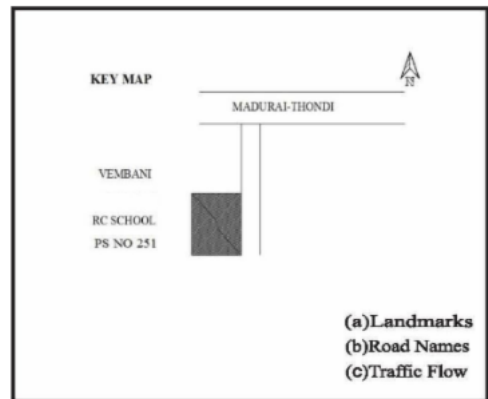

கையொப்பம்

Nazri Naksha

Google Map View

Polling Station Building Front View

Polling Station Front View

Cad View

Key MAP View

| | | | | | |
|---|------------|---|------------|--|------------|
| 1 பெயர் : தவமணி தந்தை பெயர் : சாத்தப்பன் வீட்டு எண் : 1 வயது : 71 பாலினம் : ஆண் Photo is available | JBB4836417 | 2 பெயர் : வசந்தா கணவர் பெயர் : கணேசன் வீட்டு எண் : 1 வயது : 57 பாலினம் : பெண் Photo is available | AXA0091108 | 3 பெயர் : மைக்கேல் செல்வராணி கணவர் பெயர் : அருள் மனோகரன் வீட்டு எண் : 1 வயது : 54 பாலினம் : பெண் Photo is available | AXA0955724 |
| 4 பெயர் : தங்கம் தந்தை பெயர் : காளிமுத்தன் வீட்டு எண் : 1 வயது : 50 பாலினம் : ஆண் Photo is available | AXA0520585 | 5 பெயர் : நீலகண்டன் தந்தை பெயர் : அஞ்சலை வீட்டு எண் : 1 வயது : 49 பாலினம் : ஆண் Photo is available | AXA1160407 | 6 பெயர் : கணேசன் தந்தை பெயர் : ராமாயி வீட்டு எண் : 1 வயது : 49 பாலினம் : ஆண் Photo is available | AXA0955674 |
| 7 பெயர் : ஜான்சிராணி கணவர் பெயர் : ஆரோக்கியசாமி வீட்டு எண் : 1 வயது : 48 பாலினம் : பெண் Photo is available | AXA0955419 | 8 பெயர் : கணேசன் தந்தை பெயர் : முத்தையா வீட்டு எண் : 1 வயது : 47 பாலினம் : ஆண் Photo is available | AXA1160340 | 9 பெயர் : வாசுகி கணவர் பெயர் : கணேசன் வீட்டு எண் : 1 வயது : 43 பாலினம் : பெண் Photo is available | AXA1160357 |
| 10 பெயர் : மாலினிதேவி கணவர் பெயர் : ரமேஷ் வீட்டு எண் : 1 வயது : 40 பாலினம் : பெண் Photo is available | AXA0955328 | 11 பெயர் : ரேவதி கணவர் பெயர் : கணேசன் வீட்டு எண் : 1 வயது : 40 பாலினம் : பெண் Photo is available | AXA0520536 | 12 பெயர் : இராமராசு தந்தை பெயர் : இராசேந்திரன் வீட்டு எண் : 1 வயது : 36 பாலினம் : ஆண் Photo is available | AXA1160324 |
| 13 பெயர் : லெட்சுமி கணவர் பெயர் : தங்கராசு வீட்டு எண் : 1 வயது : 32 பாலினம் : பெண் Photo is available | AXA1160373 | 14 பெயர் : சங்கவி ஜெ கணவர் பெயர் : ஜெயக்குமார் வீட்டு எண் : 1 வயது : 29 பாலினம் : பெண் Photo is available | AXA1354315 | 15 பெயர் : திவ்யா தந்தை பெயர் : கணேசன் வீட்டு எண் : 1 வயது : 26 பாலினம் : பெண் Photo is available | AXA2335867 |
| 16 பெயர் : சின்னப்பொன்னா கணவர் பெயர் : முத்து வீட்டு எண் : 1/10 வயது : 41 பாலினம் : பெண் Photo is available | AXA2559524 | 17 பெயர் : ராமநாதன் விஷ்வா ராமநாதன் விஷ்வா தந்தை பெயர் : ராமநாதன் வீட்டு எண் : 1/23ஏ வயது : 19 பாலினம் : ஆண் Photo is available | AXA2713444 | 18 பெயர் : சுகன்யா ரா தந்தை பெயர் : ராமநாதன் வீட்டு எண் : 1/123ஏ வயது : 20 பாலினம் : பெண் Photo is available | AXA2605509 |
| 19 பெயர் : சங்கர் தந்தை பெயர் : காளிமுத்து வீட்டு எண் : 2 வயது : 48 பாலினம் : ஆண் Photo is available | AXA0795245 | 20 பெயர் : ரேணுகா கணவர் பெயர் : ராஜா வீட்டு எண் : 2-23 வயது : 34 பாலினம் : பெண் Photo is available | AXA0526202 | 21 பெயர் : சரண்யா கணவர் பெயர் : முருகேசன் வீட்டு எண் : 2/30 வயது : 31 பாலினம் : பெண் Photo is available | AXA1523299 |
| 22 பெயர் : சிங்காரம் கணவர் பெயர் : முத்து வீட்டு எண் : 2-191 வயது : 74 பாலினம் : பெண் Photo is available | MDF3696697 | 23 பெயர் : கோவிந்தராசு தந்தை பெயர் : முத்து வீட்டு எண் : 2-191 வயது : 45 பாலினம் : ஆண் Photo is available | MDF3696713 | 24 பெயர் : இராஜாத்தி கணவர் பெயர் : செல்வராஜ் வீட்டு எண் : 2-191 வயது : 39 பாலினம் : பெண் Photo is available | AXA0794982 |
| 25 பெயர் : காளிமுத்து தந்தை பெயர் : முனியாண்டி வீட்டு எண் : 2/198 வயது : 75 பாலினம் : ஆண் Photo is available | AXA2320174 | 26 பெயர் : மகாலிங்கம் தந்தை பெயர் : முனியாண்டி வீட்டு எண் : 2-202 வயது : 66 பாலினம் : ஆண் Photo is available | MDF3696721 | 27 பெயர் : சேகர் தந்தை பெயர் : தங்கவேல் வீட்டு எண் : 2-215 வயது : 45 பாலினம் : ஆண் Photo is available | MDF2227650 |
| 28 பெயர் : குமார் தந்தை பெயர் : தங்கவேல் வீட்டு எண் : 2-215 வயது : 43 பாலினம் : ஆண் Photo is available | MDF2227643 | 29 பெயர் : அமுதா கணவர் பெயர் : ராஜகுமார் வீட்டு எண் : 2-216 வயது : 44 பாலினம் : பெண் Photo is available | AXA0955468 | 30 பெயர் : சுதாகர் தந்தை பெயர் : மனோகரன் வீட்டு எண் : 2/216 வயது : 25 பாலினம் : ஆண் Photo is available | AXA2361384 |