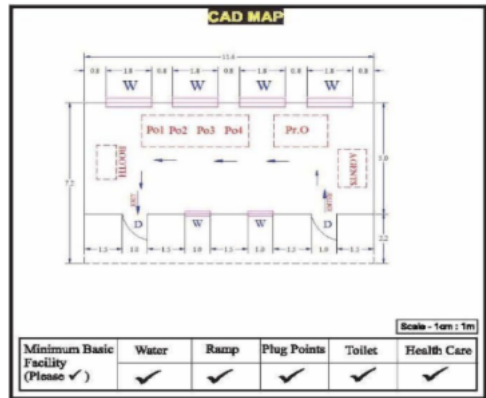

Key MAP View