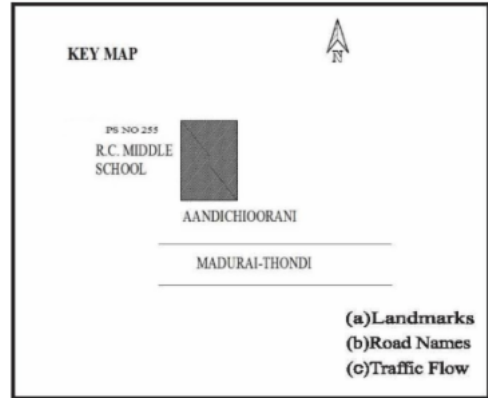

Key MAP View