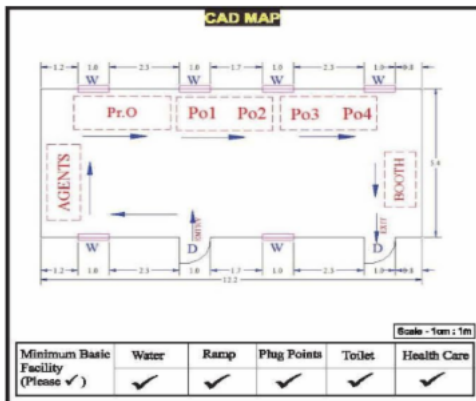

Cad View

Key MAP View