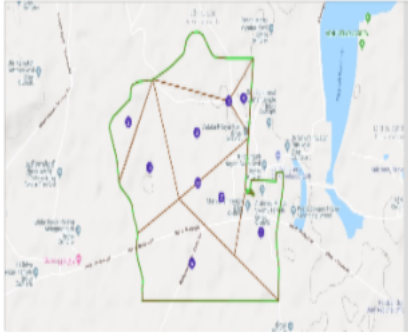

**2. பாகத்தின் விவரங்கள் மற்றும் வாக்குச்சாவடிக்கான பரப்பளவு**

<b>இந்த பாகத்தில், பாகத்தின் கீழ் வரும் பிரிவின் எண் மற்றும் பெயர்</b>																			
1-கீழ்ப்பூங்குடி (ஊ) (வ.கி), கீழத்தெரு	<table style="width: 100%; border-collapse: collapse;"> <tr> <td style="width: 60%;">முக்கிய நகரம்/கிராமம்</td> <td>: கீழ்ப்பூங்குடி</td> </tr> <tr> <td>வார்டு</td> <td>:</td> </tr> <tr> <td>அஞ்சல் அலுவலகம்</td> <td>: கீளப்பூங்குடி</td> </tr> <tr> <td>காவல் நிலையம்</td> <td>: மதகுபட்டி</td> </tr> <tr> <td>பஞ்சாயத்து</td> <td>: கீழ்ப்பூங்குடி</td> </tr> <tr> <td>வட்டம்</td> <td>: சிவகங்கை</td> </tr> <tr> <td>கோட்டம்</td> <td>: சிவகங்கை</td> </tr> <tr> <td>மாவட்டம்</td> <td>: சிவகங்கை</td> </tr> <tr> <td>அஞ்சல் குறியீட்டு எண்</td> <td>: 630552</td> </tr> </table>	முக்கிய நகரம்/கிராமம்	: கீழ்ப்பூங்குடி	வார்டு	:	அஞ்சல் அலுவலகம்	: கீளப்பூங்குடி	காவல் நிலையம்	: மதகுபட்டி	பஞ்சாயத்து	: கீழ்ப்பூங்குடி	வட்டம்	: சிவகங்கை	கோட்டம்	: சிவகங்கை	மாவட்டம்	: சிவகங்கை	அஞ்சல் குறியீட்டு எண்	: 630552
முக்கிய நகரம்/கிராமம்	: கீழ்ப்பூங்குடி																		
வார்டு	:																		
அஞ்சல் அலுவலகம்	: கீளப்பூங்குடி																		
காவல் நிலையம்	: மதகுபட்டி																		
பஞ்சாயத்து	: கீழ்ப்பூங்குடி																		
வட்டம்	: சிவகங்கை																		
கோட்டம்	: சிவகங்கை																		
மாவட்டம்	: சிவகங்கை																		
அஞ்சல் குறியீட்டு எண்	: 630552																		

**3. வாக்குச் சாவடியின் விவரங்கள்**

வாக்குச் சாவடியின் எண் மற்றும் பெயர் : 30 - ஊராட்சி ஒன்றிய ஆரம்பப்பள்ளி கீழ்ப்பூங்குடி , புதியகட்டிடம் வாக்குச் சாவடியின் முகவரி : ஊராட்சி ஒன்றிய ஆரம்பப்பள்ளி கீழ்ப்பூங்குடி , புதியகட்டிடம்	<b>வாக்குச் சாவடியின் வகைப்பாடு (ஆண்/பெண்/பொது)</b>	பொது
	<b>துணை வாக்குச் சாவடிகளின் எண்ணிக்கை :</b>	0

**4. வாக்காளர்களின் எண்ணிக்கை**

தொடங்கும் வரிசை எண்	முடியும் வரிசை எண்.	நிகர வாக்காளர்களின் எண்ணிக்கை			
		ஆண்	பெண்	மூன்றாம் பாலினம்	மொத்தம்
1	660	284	373	0	657

கையொப்பம்

Nazri Naksha

Google Map View

Polling Station Building Front View