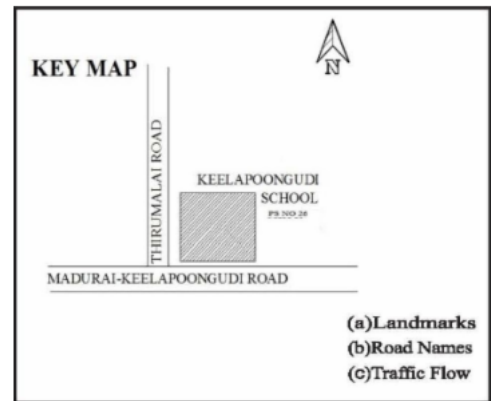

Cad View

Key MAP View