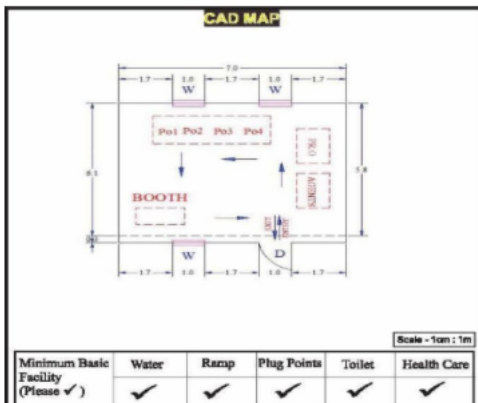

Google Map View

Polling Station Building Front View

Polling Station Front View

Cad View

Key MAP View

1 பெயர் : முத்துலெட்சுமி கணவர் பெயர்: அழகுராஜ் வீட்டு எண் : 1 வயது : 61 பாலினம் : பெண் Photo is available	AXA1162338	2 பெயர் : கண்ணன் தந்தை பெயர்: சின்னையா வீட்டு எண் : 1 வயது : 55 பாலினம் : ஆண் Photo is available	AXA1390269	3 பெயர் : சகாய செல்வி கணவர் பெயர்: அந்தோனிஅமல்ராஜ் வீட்டு எண் : 1 வயது : 53 பாலினம் : பெண் Photo is available	AXA0636068
4 பெயர் : விஜயகுமார் தந்தை பெயர்: நாகரெத்தினம் வீட்டு எண் : 1 வயது : 51 பாலினம் : ஆண் Photo is available	AXA0636050	5 பெயர் : சாரதா கணவர் பெயர்: ரெத்தினம் வீட்டு எண் : 1 வயது : 47 பாலினம் : பெண் Photo is available	AXA1057058	6 பெயர் : அழகு ராஜ் தந்தை பெயர்: சுப்பையா வீட்டு எண் : 1 வயது : 46 பாலினம் : ஆண் Photo is available	AXA1162320
7 பெயர் : சரவணன் தந்தை பெயர்: வேலு வீட்டு எண் : 1 வயது : 42 பாலினம் : ஆண் Photo is available	AXA0635730	8 பெயர் : வள்ளி கணவர் பெயர்: பெரியசாமி வீட்டு எண் : 1 வயது : 40 பாலினம் : பெண் Photo is available	AXA0635995	9 பெயர் : காளீஸ்வரி தந்தை பெயர்: அழகுபிள்ளை வீட்டு எண் : 1 வயது : 38 பாலினம் : பெண் Photo is available	AXA0635920
10 பெயர் : தமிழரசி தந்தை பெயர்: பாக்கியராஜ் வீட்டு எண் : 1 வயது : 34 பாலினம் : பெண் Photo is available	AXA0636027	11 பெயர் : பிரபாகரன் தந்தை பெயர்: இராஜேந்திரன் வீட்டு எண் : 1 வயது : 32 பாலினம் : ஆண் Photo is available	AXA0635813	12 பெயர் : பிரபு தந்தை பெயர்: ராஜேந்திரன் வீட்டு எண் : 1 வயது : 29 பாலினம் : ஆண் Photo is available	AXA1162346
13 பெயர் : ரஞ்சனி தந்தை பெயர்: மெய்யப்பன் வீட்டு எண் : 1 வயது : 27 பாலினம் : பெண் Photo is available	AXA1390426	14 பெயர் : காளியம்மாள் கணவர் பெயர்: செல்லத்துரை வீட்டு எண் : 1/101 வயது : 66 பாலினம் : பெண் Photo is available	AXA2357986	15 பெயர் : வினோத் தந்தை பெயர்: முருகேசன் வீட்டு எண் : 1/215 வயது : 25 பாலினம் : ஆண் Photo is available	AXA1484385
16 பெயர் : வெள்ளையம்மாள் கணவர் பெயர்: கருப்பையா வீட்டு எண் : 1-332 வயது : 58 பாலினம் : பெண் Photo is available	AXA0636035	17 பெயர் : சதீஸ்குமார் தந்தை பெயர்: முருகேசன் வீட்டு எண் : 1-4153 வயது : 32 பாலினம் : ஆண் Photo is available	AXA0636001	18 பெயர் : கார்த்திக் தந்தை பெயர்: கருப்பாயி வீட்டு எண் : 2 வயது : 30 பாலினம் : ஆண் Photo is available	AXA0952978
19 பெயர் : விஜயாள் கணவர் பெயர்: பூமிநாதன் வீட்டு எண் : 2-295 வயது : 41 பாலினம் : பெண் Photo is available	AXA0792101	20 பெயர் : காவியா தந்தை பெயர்: வீரமணி வீட்டு எண் : 2-298 வயது : 31 பாலினம் : பெண் Photo is available	AXA1057017	21 பெயர் : ஜயப்பன் தந்தை பெயர்: பரமசிவம் வீட்டு எண் : 2-311 வயது : 33 பாலினம் : ஆண் Photo is available	AXA0953018
22 பெயர் : கொங்கேஸ்வரி கணவர் பெயர்: ரவி வீட்டு எண் : 2-327-2 வயது : 32 பாலினம் : பெண் Photo is available	AXA1162254	23 பெயர் : மலர் கணவர் பெயர்: செந்தில்குமார் வீட்டு எண் : 4 வயது : 39 பாலினம் : பெண் Photo is available	AXA0355859	24 பெயர் : பிரிண்ட்ஸ் தந்தை பெயர்: அருள்தாஸ் வீட்டு எண் : 4-611 வயது : 27 பாலினம் : ஆண் Photo is available	AXA1390392
25 பெயர் : கல்யாணி கணவர் பெயர்: சுப்பிரமணி வீட்டு எண் : 5 வயது : 38 பாலினம் : பெண் Photo is available	AXA0953257	26 பெயர் : பொன்மணி கணவர் பெயர்: பிரசன்னா வீட்டு எண் : 5/307 வயது : 27 பாலினம் : பெண் Photo is available	AXA2547453	27 பெயர் : பிரசன்னா தந்தை பெயர்: ஆறுமுகம் வீட்டு எண் : 5-307 வயது : 26 பாலினம் : ஆண் Photo is available	AXA2295905
28 பெயர் : கருப்பாயி தந்தை பெயர்: சின்னச்சாமி வீட்டு எண் : 23A வயது : 32 பாலினம் : பெண் Photo is available	AXA0521807	29 பெயர் : தேவி கணவர் பெயர்: சுருளி வீட்டு எண் : 25-1 வயது : 35 பாலினம் : பெண் Photo is available	AXA1057025	30 பெயர் : லெட்சுமணன் தந்தை பெயர்: ஜான் வீட்டு எண் : 36-2 வயது : 51 பாலினம் : ஆண் Photo is available	AXA1227131