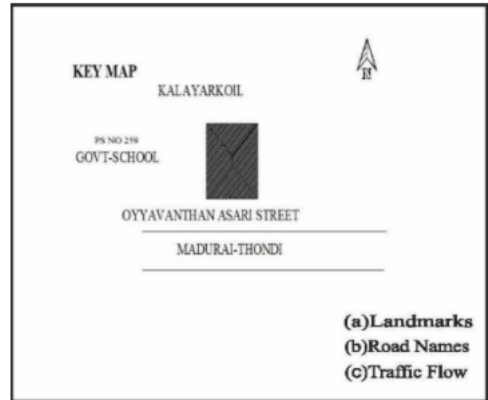

Key MAP View