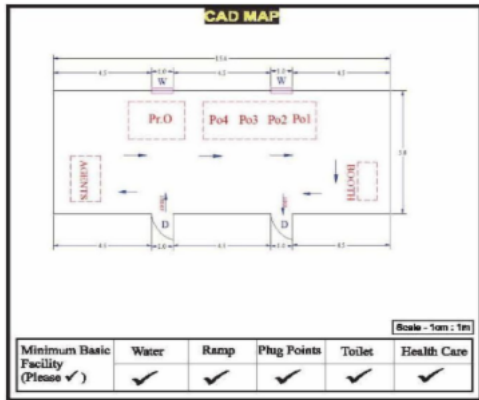

Google Map View

Polling Station Building Front View

Polling Station Front View

Cad View

Key MAP View

1 பெயர் : தருணிகா முருகானந்தம் தந்தை பெயர்: முருகானந்தம் வீட்டு எண் : 0 வயது : 20 பாலினம் : பெண்	AXA2659431 Photo is available	2 பெயர் : சகாயசெல்வி கணவர் பெயர்: சவரிமுத்து வீட்டு எண் : 1 வயது : 53 பாலினம் : பெண்	AXA0141879 Photo is available	3 பெயர் : கணேசன் தந்தை பெயர்: துரைப்பாண்டி வீட்டு எண் : 1 வயது : 44 பாலினம் : ஆண்	AXA0571158 Photo is available
4 பெயர் : தீபா கணவர் பெயர்: கண்ணன் வீட்டு எண் : 1 வயது : 44 பாலினம் : பெண்	AXA0596148 Photo is available	5 பெயர் : ராஜாத்தி கணவர் பெயர்: அண்ணாத்துரை வீட்டு எண் : 1 வயது : 43 பாலினம் : பெண்	AXA0571133 Photo is available	6 பெயர் : பரமேஷ்வரி கணவர் பெயர்: கணேசன் வீட்டு எண் : 1 வயது : 43 பாலினம் : பெண்	AXA0571109 Photo is available
7 பெயர் : ரமேஷ் க தந்தை பெயர்: கங்கா வீட்டு எண் : 1 வயது : 41 பாலினம் : ஆண்	AXA2682508 Photo is available	8 பெயர் : விமினா ஜாஸ்மின் தந்தை பெயர்: ஜான்ராஜ் வீட்டு எண் : 1 வயது : 33 பாலினம் : பெண்	AXA0635169 Photo is available	9 பெயர் : சரண்யா தந்தை பெயர்: பாலக்கிருஷ்ணன் வீட்டு எண் : 1-23 வயது : 28 பாலினம் : பெண்	AXA1390558 Photo is available
10 பெயர் : சரவண சந்திரன் தந்தை பெயர்: பாண்டி வீட்டு எண் : 1-46 வயது : 33 பாலினம் : ஆண்	AXA0571125 Photo is available	11 பெயர் : சரண்யா கணவர் பெயர்: மாணிக்கம் வீட்டு எண் : 1/54 வயது : 34 பாலினம் : பெண்	AXA2471233 Photo is available	12 பெயர் : நர்மதா கணவர் பெயர்: விவேகானந்தன் வீட்டு எண் : 1-65 வயது : 39 பாலினம் : பெண்	AXA0571257 Photo is available
13 பெயர் : சரண்யா கணவர் பெயர்: பாஸ்கரன் வீட்டு எண் : 1/248 வயது : 34 பாலினம் : பெண்	AXA2328532 Photo is available	14 பெயர் : கலை மணி தந்தை பெயர்: முத்தையா வீட்டு எண் : 1-602 வயது : 50 பாலினம் : ஆண்	AXA0571273 Photo is available	15 பெயர் : இந்திர ராணி கணவர் பெயர்: கலைமணி வீட்டு எண் : 1-602 வயது : 47 பாலினம் : பெண்	AXA0571281 Photo is available
16 பெயர் : குப்பம்மாள் கணவர் பெயர்: தியாகராஜன் வீட்டு எண் : 1-E வயது : 72 பாலினம் : பெண்	MDF3871381 Photo is available	17 பெயர் : செந்தில் குமார் தந்தை பெயர்: பில்லப்பன் வீட்டு எண் : 2-45 வயது : 48 பாலினம் : ஆண்	AXA0571240 Photo is available	18 பெயர் : மொத்தின் தந்தை பெயர்: முஸ்தபா வீட்டு எண் : 2-64 வயது : 33 பாலினம் : ஆண்	AXA0571067 Photo is available
19 பெயர் : சந்தியாகு தந்தை பெயர்: ஞான பிரகாசம் வீட்டு எண் : 2-115 வயது : 39 பாலினம் : ஆண்	AXA0571042 Photo is available	20 பெயர் : கௌரிவல்லவன் தந்தை பெயர்: தங்கஅன்பழகன் வீட்டு எண் : 2-436 வயது : 36 பாலினம் : ஆண்	AXA0635359 Photo is available	21 பெயர் : தனலெட்சுமி கணவர் பெயர்: காந்தி வீட்டு எண் : 2-438 வயது : 56 பாலினம் : பெண்	AXA0635342 Photo is available
22 பெயர் : மனோன்மணி கணவர் பெயர்: சொக்கலிங்கம் வீட்டு எண் : 2-438c வயது : 60 பாலினம் : பெண்	AXA0635268 Photo is available	23 பெயர் : விநாயகன் தந்தை பெயர்: சொக்கலிங்கம் வீட்டு எண் : 2-438c வயது : 36 பாலினம் : ஆண்	AXA0635599 Photo is available	24 பெயர் : குமார் தந்தை பெயர்: செல்வராஜ் வீட்டு எண் : 2-803 வயது : 36 பாலினம் : ஆண்	AXA0792028 Photo is available
25 பெயர் : நாகராணி கணவர் பெயர்: ஹேமாநந்த் வீட்டு எண் : 2-889 வயது : 44 பாலினம் : பெண்	AXA0635516 Photo is available	26 பெயர் : ஹேமலதா தந்தை பெயர்: தங்கவேல் வீட்டு எண் : 3-40 வயது : 31 பாலினம் : பெண்	AXA1056787 Photo is available	27 பெயர் : கருப்பையா தந்தை பெயர்: ஆறுமுகம் வீட்டு எண் : 3-85 வயது : 60 பாலினம் : ஆண்	AXA0570986 Photo is available
28 பெயர் : ஆனந்தி கணவர் பெயர்: ரஞ்சித் குமார் வீட்டு எண் : 3-338 வயது : 40 பாலினம் : பெண்	AXA0952804 Photo is available	29 பெயர் : அலமேலு கணவர் பெயர்: பாலாஜி வீட்டு எண் : 3-350 வயது : 41 பாலினம் : பெண்	AXA0635524 Photo is available	30 பெயர் : போஸ் தந்தை பெயர்: சேருவாரான வீட்டு எண் : 3-689 வயது : 68 பாலினம் : ஆண்	AXA0571380 Photo is available