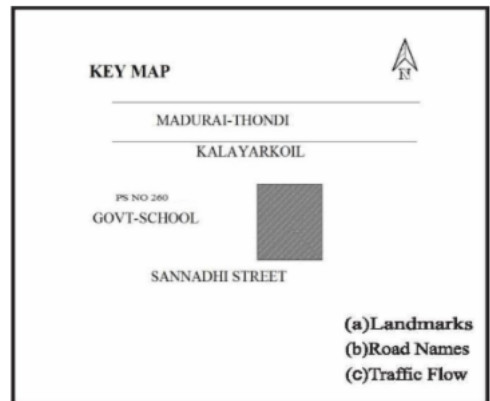

Key MAP View