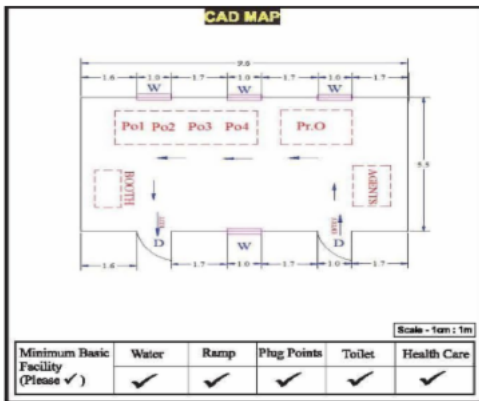

Google Map View

Polling Station Building Front View

Polling Station Front View

Cad View

Key MAP View

1 பெயர் : மீனாள் கணவர் பெயர் : சிவக்குமார் வீட்டு எண் : 1 வயது : 51 பாலினம் : பெண்	AXA0571612 Photo is available	2 பெயர் : ராஜா தந்தை பெயர் : கருப்பையா வீட்டு எண் : 1 வயது : 50 பாலினம் : ஆண்	AXA0791673 Photo is available	3 பெயர் : உஷாராணி தந்தை பெயர் : சுப்பிரமணி வீட்டு எண் : 1 வயது : 49 பாலினம் : பெண்	AXA0522086 Photo is available
4 பெயர் : ரேணுகா தேவி கணவர் பெயர் : ரமேஷ் வீட்டு எண் : 1 வயது : 44 பாலினம் : பெண்	AXA1227495 Photo is available	5 பெயர் : ராஜ் குமார் தந்தை பெயர் : வெள்ளைசாமி வீட்டு எண் : 1 வயது : 43 பாலினம் : ஆண்	AXA0571661 Photo is available	6 பெயர் : பிரேமா கணவர் பெயர் : தெட்சிணாமூர்த்தி வீட்டு எண் : 1 வயது : 41 பாலினம் : பெண்	AXA1056316 Photo is available
7 பெயர் : சுபஹான் பீவி கணவர் பெயர் : மொகமது மீரா வீட்டு எண் : 1 வயது : 40 பாலினம் : பெண்	AXA0761486 Photo is available	8 பெயர் : மாணிக்கம் தந்தை பெயர் : சேது வீட்டு எண் : 1 வயது : 39 பாலினம் : ஆண்	AXA1309053 Photo is available	9 பெயர் : சங்கீதா தந்தை பெயர் : குருசாமி வீட்டு எண் : 1 வயது : 38 பாலினம் : பெண்	AXA0521898 Photo is available
10 பெயர் : தூர்கா தந்தை பெயர் : முத்துச்சாமி வீட்டு எண் : 1 வயது : 34 பாலினம் : பெண்	AXA0416404 Photo is available	11 பெயர் : சிவாலமுருகன் தாயின் பெயர் : இந்துராணி வீட்டு எண் : 1 வயது : 29 பாலினம் : ஆண்	AXA1227321 Photo is available	12 பெயர் : சரஸ்வதி தந்தை பெயர் : பழநியப்பன் வீட்டு எண் : 1 வயது : 29 பாலினம் : பெண்	AXA1227339 Photo is available
13 பெயர் : சிவசங்கர் தந்தை பெயர் : காளையாஜன் வீட்டு எண் : 1 வயது : 28 பாலினம் : ஆண்	AXA1308931 Photo is available	14 பெயர் : செளந்தர்யா தந்தை பெயர் : திருஞானம் வீட்டு எண் : 1 வயது : 28 பாலினம் : பெண்	AXA1390822 Photo is available	15 பெயர் : சவுந்தர் ராஜா தந்தை பெயர் : சுப்பிரமணியன் வீட்டு எண் : 1 வயது : 27 பாலினம் : ஆண்	AXA1390848 Photo is available
16 பெயர் : ஆனந்த்குமார் தந்தை பெயர் : சந்திரன் வீட்டு எண் : 1-62a வயது : 34 பாலினம் : ஆண்	AXA0634915 Photo is available	17 பெயர் : சேது ராமன் தந்தை பெயர் : பாக்கியம் வீட்டு எண் : 1-69 வயது : 57 பாலினம் : ஆண்	AXA0522029 Photo is available	18 பெயர் : பிரதீப் தந்தை பெயர் : ஆறுமுகம் வீட்டு எண் : 1/352 வயது : 26 பாலினம் : ஆண்	AXA1443415 Photo is available
19 பெயர் : அருளா தந்தை பெயர் : கண்ணகி வீட்டு எண் : 1-NA வயது : 27 பாலினம் : பெண்	AXA1425404 Photo is available	20 பெயர் : சர்மிளா தந்தை பெயர் : பாரதி வீட்டு எண் : 1-NA வயது : 27 பாலினம் : பெண்	AXA1425412 Photo is available	21 பெயர் : செல்வம் தந்தை பெயர் : சோமன் வீட்டு எண் : 2-36 வயது : 29 பாலினம் : ஆண்	AXA1162718 Photo is available
22 பெயர் : கிருத்திகா தாயின் பெயர் : ரெத்தின காளிஸ்வரன் வீட்டு எண் : 2/202 வயது : 30 பாலினம் : பெண்	AXA2337467 Photo is available	23 பெயர் : அனுசுயா தந்தை பெயர் : குழந்தைராஜ் வீட்டு எண் : 2-325 வயது : 31 பாலினம் : பெண்	AXA1056472 Photo is available	24 பெயர் : சுகன்யா தந்தை பெயர் : காந்தி வீட்டு எண் : 2-438 வயது : 35 பாலினம் : பெண்	AXA1162668 Photo is available
25 பெயர் : விக்னேஸ்வரன் தந்தை பெயர் : ரெங்கராஜ் வீட்டு எண் : 2/770-76 வயது : 19 பாலினம் : ஆண்	AXA2720324 Photo is available	26 பெயர் : சும்தி தந்தை பெயர் : சின்னையன் வீட்டு எண் : 2-920 வயது : 41 பாலினம் : பெண்	AXA0634295 Photo is available	27 பெயர் : பிரிஞ்சி செல்வ பிரியா ச தந்தை பெயர் : சந்தியாகு வீட்டு எண் : 3-99 வயது : 31 பாலினம் : பெண்	AXA1056498 Photo is available
28 பெயர் : தெட்சிணாமூர்த்தி தந்தை பெயர் : தனபாலன் வீட்டு எண் : 3-295 வயது : 45 பாலினம் : ஆண்	AXA1056555 Photo is available	29 பெயர் : கணேசன் தந்தை பெயர் : காயம்பு வீட்டு எண் : 3-395 வயது : 31 பாலினம் : ஆண்	AXA0634725 Photo is available	30 பெயர் : பிரியதர்ஷினி தந்தை பெயர் : சுரேஷ் குமார் வீட்டு எண் : 4-611 வயது : 27 பாலினம் : பெண்	AXA1390806 Photo is available