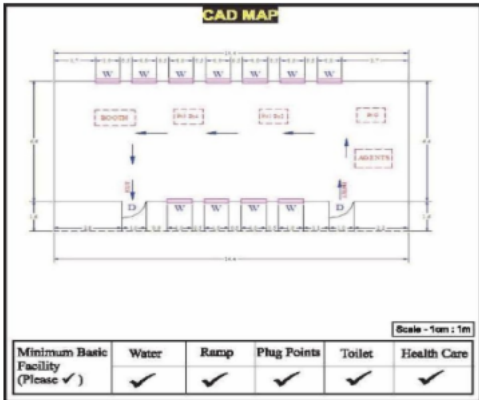

Google Map View

Polling Station Building Front View

Polling Station Front View

Cad View

Key MAP View

1 பெயர் : சொர்னவள்ளி கணவர் பெயர் : ஆனந்தன் வீட்டு எண் : 1 வயது : 65 பாலினம் : பெண் Photo is available AXA1163534	2 பெயர் : தமிழரசி கணவர் பெயர் : வேலு வீட்டு எண் : 1 வயது : 56 பாலினம் : பெண் Photo is available AXA0358259	3 பெயர் : முனியம்மா கணவர் பெயர் : ஆறுமுகம் வீட்டு எண் : 1 வயது : 56 பாலினம் : பெண் Photo is available AXA0358424
4 பெயர் : அஜீத்குமார் தந்தை பெயர் : மிக்கேல் வீட்டு எண் : 1 வயது : 50 பாலினம் : ஆண் Photo is available AXA0633925	5 பெயர் : சந்திரகலா கணவர் பெயர் : மனோகரன் வீட்டு எண் : 1 வயது : 50 பாலினம் : பெண் Photo is available AXA0632117	6 பெயர் : மாலதி கணவர் பெயர் : முருகேசன் வீட்டு எண் : 1 வயது : 47 பாலினம் : பெண் Photo is available AXA1227990
7 பெயர் : செந்தில்குமார் தந்தை பெயர் : வேலு வீட்டு எண் : 1 வயது : 45 பாலினம் : ஆண் Photo is available AXA0358267	#2 8 பெயர் : ரெத்தினம் கணவர் பெயர் : முத்து குமார் வீட்டு எண் : 3235 வயது : 41 பாலினம் : பெண் Photo is available AXA0571802	9 பெயர் : கண்ணகி கணவர் பெயர் : மோகன் வீட்டு எண் : 1 வயது : 38 பாலினம் : பெண் Photo is available AXA1228360
10 பெயர் : சரண்யா கணவர் பெயர் : மாயக்கண்ணன் வீட்டு எண் : 1 வயது : 37 பாலினம் : பெண் Photo is available AXA0358358	11 பெயர் : உஷாராணி தந்தை பெயர் : சொக்கலிங்கம் வீட்டு எண் : 1 வயது : 36 பாலினம் : பெண் Photo is available AXA0358382	12 பெயர் : மைக்கேல் ஆரோக்கியதாஸ் தந்தை பெயர் : ஜான் வீட்டு எண் : 1 வயது : 33 பாலினம் : ஆண் Photo is available AXA0358275
13 பெயர் : வாசுகி தந்தை பெயர் : காளிஸ்வரன் வீட்டு எண் : 1 வயது : 29 பாலினம் : பெண் Photo is available AXA1163526	14 பெயர் : செல்வராஜ் தந்தை பெயர் : செல்லசாமி வீட்டு எண் : 1-7-11 வயது : 65 பாலினம் : ஆண் Photo is available MDF2272771	15 பெயர் : சந்தோஷ் குமார் தந்தை பெயர் : கணேசன் வீட்டு எண் : 1/126 வயது : 25 பாலினம் : பெண் Photo is available AXA2342111
16 பெயர் : தனப்பிரியா தந்தை பெயர் : துரைராஜ் வீட்டு எண் : 1-200 வயது : 27 பாலினம் : பெண் Photo is available AXA1391697	17 பெயர் : அனுசுயா தந்தை பெயர் : தனசேகரன் வீட்டு எண் : 1/626 (2ஸி) வயது : 26 பாலினம் : பெண் Photo is available AXA2720472	18 பெயர் : பூமாரி கணவர் பெயர் : கலையரசு வீட்டு எண் : 2-27 வயது : 60 பாலினம் : பெண் Photo is available AXA0522276
19 பெயர் : ஜோதிலெட்சுமி தந்தை பெயர் : சொக்கலிங்கம் வீட்டு எண் : 2-33 வயது : 37 பாலினம் : பெண் Photo is available MDF3814076	20 பெயர் : டொனால்டு தந்தை பெயர் : மரியமிக்கேல் வீட்டு எண் : 2-33 வயது : 29 பாலினம் : ஆண் Photo is available AXA1309590	21 பெயர் : ஸ்டெபி தந்தை பெயர் : மரியோ மிக்கேல் வீட்டு எண் : 2/33 வயது : 20 பாலினம் : பெண் Photo is available AXA2600542
22 பெயர் : சக்தி லிங்கம் தந்தை பெயர் : சுப்ராம் வீட்டு எண் : 2-37 வயது : 62 பாலினம் : ஆண் Photo is available AXA0572081	23 பெயர் : திரு சக்தி கணவர் பெயர் : சக்தி லிங்கம் வீட்டு எண் : 2-37 வயது : 53 பாலினம் : பெண் Photo is available AXA0572065	24 பெயர் : செல்வராஜ் தந்தை பெயர் : சக்தி லிங்கம் வீட்டு எண் : 2-37 வயது : 34 பாலினம் : ஆண் Photo is available AXA0572073
25 பெயர் : மேனகா கணவர் பெயர் : தேவதாஸ் வீட்டு எண் : 2-40 வயது : 45 பாலினம் : பெண் Photo is available MDF3814084	26 பெயர் : முஜிபர்ஹ்மான் தந்தை பெயர் : ஜெயது முகமது வீட்டு எண் : 2-83A வயது : 49 பாலினம் : ஆண் Photo is available AXA0571786	27 பெயர் : ஆறுமுகம் தந்தை பெயர் : காளிமுத்து வீட்டு எண் : 2-170 வயது : 59 பாலினம் : ஆண் Photo is available AXA0522227
# 28 பெயர் : லதா ச கணவர் பெயர் : சக்திவேல் வீட்டு எண் : 2-767 1 வயது : 49 பாலினம் : பெண் Photo is available AXA1163286	29 பெயர் : கௌசிகராஜ் சக்திவேல் தந்தை பெயர் : சக்திவேல் கருப்பையா வீட்டு எண் : 2/767 (1) வயது : 22 பாலினம் : ஆண் Photo is available AXA2671881	# 30 பெயர் : சக்திவேல் கரு தந்தை பெயர் : கருப்பையா வீட்டு எண் : 2/767 (1) வயது : 57 பாலினம் : ஆண் Photo is available AXA1163278