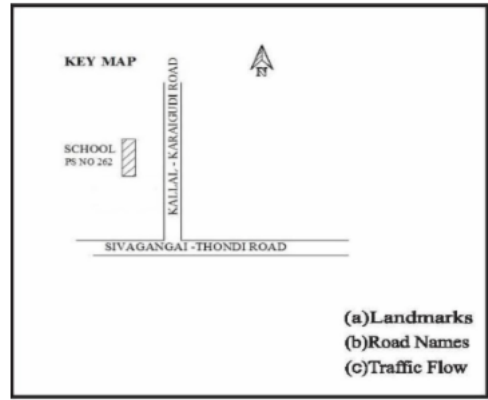

Key MAP View