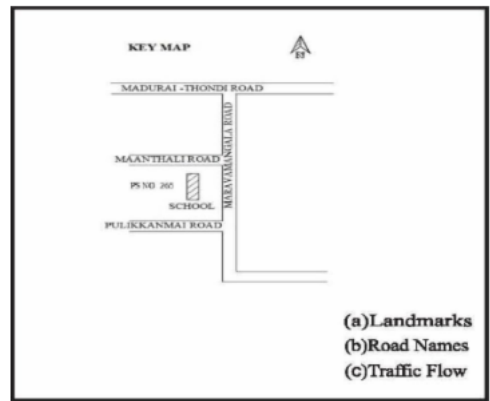

Key MAP View