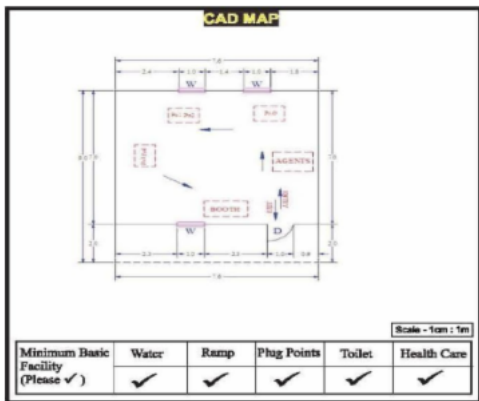

Google Map View

Polling Station Building Front View

Polling Station Front View

Cad View

Key MAP View

1 பெயர் : சேசுவிமலா கணவர் பெயர் : சூபிதாஸ் வீட்டு எண் : 0 வயது : 43 பாலினம் : பெண் Photo is available	AXA0396887	2 பெயர் : ராஜா தந்தை பெயர் : தெய்வசிகாமணி வீட்டு எண் : 1 வயது : 66 பாலினம் : ஆண் Photo is available	AXA0143081	3 பெயர் : மாரி கணவர் பெயர் : கிருஷ்ணன் வீட்டு எண் : 1 வயது : 62 பாலினம் : பெண் Photo is available	AXA0094524
4 பெயர் : அந்தோனி முத்து தந்தை பெயர் : பால்சாமி வீட்டு எண் : 1 வயது : 50 பாலினம் : ஆண் Photo is available	AXA1164011	5 பெயர் : லதா கணவர் பெயர் : அந்தோனி முத்து வீட்டு எண் : 1 வயது : 47 பாலினம் : பெண் Photo is available	AXA1164003	6 பெயர் : பாத்திமாமேரி கணவர் பெயர் : சகாயராஜ் வீட்டு எண் : 1 வயது : 47 பாலினம் : பெண் Photo is available	AXA0142976
7 பெயர் : பழனியம்மாள் கணவர் பெயர் : ராமு வீட்டு எண் : 1 வயது : 46 பாலினம் : பெண் Photo is available	FYL7271380	8 பெயர் : இளையராஜா தந்தை பெயர் : சுப்பிரமணியன் வீட்டு எண் : 1 வயது : 41 பாலினம் : ஆண் Photo is available	AXA1055094	9 பெயர் : சரவணன் தந்தை பெயர் : வெள்ளைச்சாமி வீட்டு எண் : 1 வயது : 41 பாலினம் : ஆண் Photo is available	AXA2507804
10 பெயர் : பிரபு தந்தை பெயர் : ராஜா வீட்டு எண் : 1 வயது : 36 பாலினம் : ஆண் Photo is available	AXA0143099	11 பெயர் : பாலமுருகன் தந்தை பெயர் : சீனிவாசன் வீட்டு எண் : 1 வயது : 35 பாலினம் : ஆண் Photo is available	AXA0359133	12 பெயர் : ரெபேக்கா தந்தை பெயர் : இராயப்பன் வீட்டு எண் : 1 வயது : 31 பாலினம் : பெண் Photo is available	AXA0790105
13 பெயர் : கண்ணதாசன் தந்தை பெயர் : கொங்கப்பன் வீட்டு எண் : 1 வயது : 30 பாலினம் : ஆண் Photo is available	AXA1425552	14 பெயர் : கனிமொழி தந்தை பெயர் : கொங்கப்பன் வீட்டு எண் : 1 வயது : 27 பாலினம் : பெண் Photo is available	AXA1425545	15 பெயர் : பிரவீனா தந்தை பெயர் : கனகராஜ் வீட்டு எண் : 1 வயது : 21 பாலினம் : பெண் Photo is available	AXA2634772
16 பெயர் : தமிழரசி கணவர் பெயர் : இராஜூ வீட்டு எண் : 1-10 வயது : 43 பாலினம் : பெண் Photo is available	AXA0412817	17 பெயர் : பிரேமா தந்தை பெயர் : ராமராஜ் வீட்டு எண் : 1-23 வயது : 66 பாலினம் : பெண் Photo is available	AXA1392190	18 பெயர் : மகேஸ்வரி தந்தை பெயர் : கதிர்சென் வீட்டு எண் : 1-609 வயது : 36 பாலினம் : பெண் Photo is available	AXA0412338
19 பெயர் : சிவனேஸ்வரி கணவர் பெயர் : ராமர் வீட்டு எண் : 1-629 வயது : 32 பாலினம் : பெண் Photo is available	AXA0950170	20 பெயர் : பாலகிருஷ்ணன் தந்தை பெயர் : பசுபதி வீட்டு எண் : 1-629-1 வயது : 60 பாலினம் : ஆண் Photo is available	AXA0413567	21 பெயர் : மகேஸ்வரி கணவர் பெயர் : பாலகிருஷ்ணன் வீட்டு எண் : 1-629-1 வயது : 48 பாலினம் : பெண் Photo is available	AXA0413500
22 பெயர் : கணேசன் தாயின் பெயர் : கலாராணி வீட்டு எண் : 2-234 வயது : 36 பாலினம் : ஆண் Photo is available	AXA1330406	23 பெயர் : பாரிராஜா தந்தை பெயர் : ராமன் ரெ வீட்டு எண் : 3-01 வயது : 29 பாலினம் : ஆண் Photo is available	AXA1163963	24 பெயர் : கரண் தந்தை பெயர் : ரமேஷ் வீட்டு எண் : 3/11 வயது : 21 பாலினம் : ஆண் Photo is available	AXA2569887
25 பெயர் : ராஜசேகர் த தந்தை பெயர் : தனபால் மு வீட்டு எண் : 3/24 வயது : 39 பாலினம் : ஆண் Photo is available	AXA2511145	26 பெயர் : மகேஸ்வரி தந்தை பெயர் : ஆறுமுகம் வீட்டு எண் : 3/24 வயது : 32 பாலினம் : பெண் Photo is available	STG0601765	27 பெயர் : இந்திரா கணவர் பெயர் : செல்லத்துரை வீட்டு எண் : 3-34 வயது : 43 பாலினம் : பெண் Photo is available	AXA0412239
28 பெயர் : ரேவதி கணவர் பெயர் : நல்லப்பன் வீட்டு எண் : 3-34A வயது : 45 பாலினம் : பெண் Photo is available	AXA0412155	29 பெயர் : க பழனிச்சாமி ரா கருப்பையா தந்தை பெயர் : கருப்பையா நாகவல்லி வீட்டு எண் : 3/288 வயது : 40 பாலினம் : ஆண் Photo is available	AXA1383082	30 பெயர் : சொர்ணவள்ளி கணவர் பெயர் : பழனிசாமி வீட்டு எண் : 3/288 வயது : 34 பாலினம் : பெண் Photo is available	AXA2308252